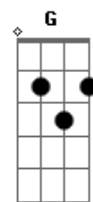

João Bosco e Gabriel - Localiza Aí Bebê

tom:

Intro: Em7 Bm7 A

[Primeira Parte]

Em7
Por mensagem cê terminou

Bm7
Não teve consideração

D
E antes de me bloquear

A
Mandou só a metade de um coração

© ukulele-chords.com

© ukulele-chords.com

© ukulele-chords.com

© ukulele-chords.com

© ukulele-chords.com

D
Isso é João Bosco e Gabriel

A Bm
No paredão com as novinhas

(G D A)
(Bm G D A)

[Pré-Refrão]

Em7
A minha sorte é que eu achei uma saída

Bm7
Os contatinhos vip salvam minha vida

D
E eu não fiquei sofrendo em casa

A
E tô dando virote na balada
[Refrão]

Bm G
Localiza aí bebê

D A
Olha onde eu vim sofrer