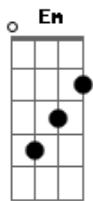

João Bosco e Gabriel - Cê Tá Doido Motorista (part. Max e Luan)

tom:

G

Em

G

Ela me chamou pra sair

E disse que quer me encontrar

Até pensei em desistir

Cê tá doido motorista

Cê tá doido motorista

A Izabela vai cabá de me mata

Cê tá doido motorista

Cê tá doido motorista

A Izabela vai cabá de me matar

Se agente se encontra

Eu sei que vai rola

Se agente se encontra

Eu sei que vai rola

(Em G Bm A)

Acordes

ukulele-chords.com

ukulele-chords.com

ukulele-chords.com

ukulele-chords.com