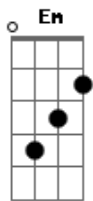

João Bosco e Gabriel - Cê Tá Doido Motorista (part. Max e Luan)

tom:

G

Em

G

Ela me chamou pra sair

E disse que quer me encontrar

Até pensei em desistir

Cê tá doido motorista

Cê tá doido motorista

A Izabela vai cabá de me mata

Cê tá doido motorista

Cê tá doido motorista

A Izabela vai cabá de me matar

Se agente se encontra

Eu sei que vai rola

Se agente se encontra

Eu sei que vai rola

(Em G Bm A)

Acordes

© ukulele-chords.com

© ukulele-chords.com

© ukulele-chords.com

© ukulele-chords.com