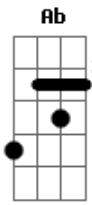

© ukulele-chords.com