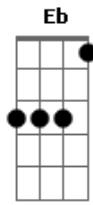

© ukulele-chords.com