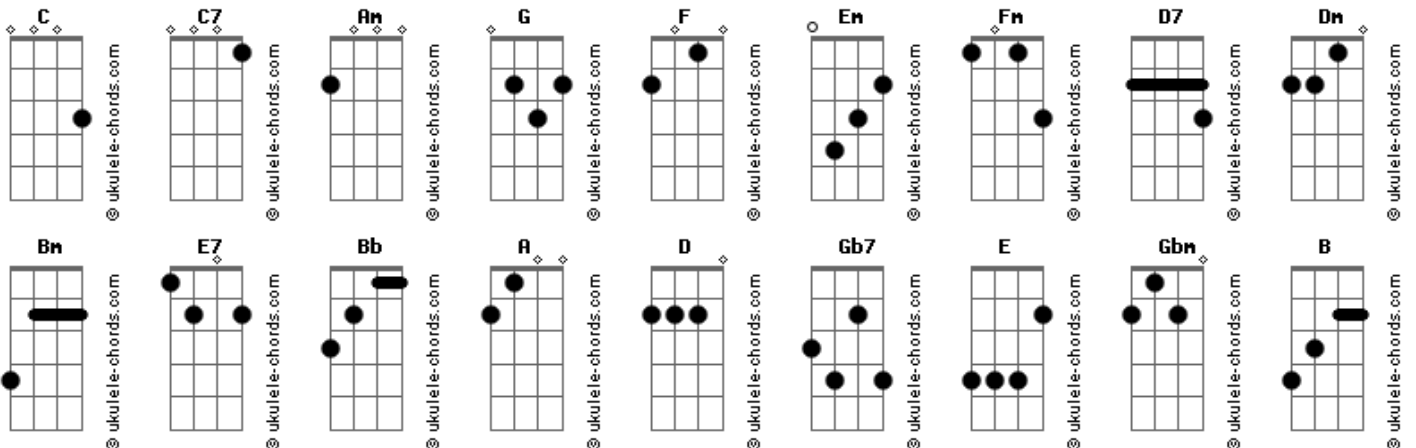

João Borsch - Sorte a Minha

tom:

Intro: C C7 Am G
F G C

[Primeira Parte]

C Em
Foi verão em poucos dias
Am G F Fm
A tua mão colou-se à minha
C Em
Peito já a pedir sossego
Am D7
Sem saber para que ele o queria
Dm Bm E7 Am Am
O amor só nos vale se for para ficar

[Pré-Refrão]

Dm Bb F
E o calor a iluminar-te
Dm Bb F
Em tuas sardas me reparte
Dm Bb F
Ouro dezasseis quilates
A Dm Bb A
Em prata e marfim

[Refrão]

G A Bm
Aceito a dor e o defeito
E7 G
Mato esta falta de peito
A D Gb7
Para te merecer

G A Bm
O amor é mais que o teu leito
E7 G
Nele está o que quero ser
A F Fm
O meu amor a crescer

[Segunda Parte]

C Em
Entrego o corpo e cumpro o risco
Am G F Fm
A invasão ao meu umbigo
C Em

Sorte a minha ao teu abrigo

Am D7
Sou amendoeira ao frio
Dm Bm E7 Am Am
O amor só nos vale se for para voltar

[Pré-Refrão]

Dm Bb F
E o calor a iluminar-te
Dm Bb F
Em tuas sardas me reparte
Dm Bb F
Ouro dezasseis quilates
A Dm Bb E
Em prata e marfim

[Refrão]

D E Gbm
Aceito a dor e o defeito
B D
Mato esta falta de peito
E A Db
Para te merecer

D E Gbm
O amor é mais que o teu leito
B D
Nele está o que quero ser
E A
O meu amor a crescer

[Solo] D E Gbm Dbm
D E A Db7
D E Gbm Dbm
D E F
D Ab C

[Refrão]

Db Eb Fm
E o universo desdobra-se em beijos
Bb Db
Supernova a brotar
Eb Ab C7
De corações a estrelar
Db Eb Fm
Na terra, dois corpos celestes
Bb Db
Assentes demais
Eb Ab
Para haver céu a brilhar

Acordes