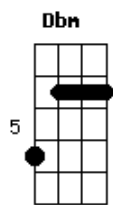

© ukulele-chords.com

© ukulele-chords.com