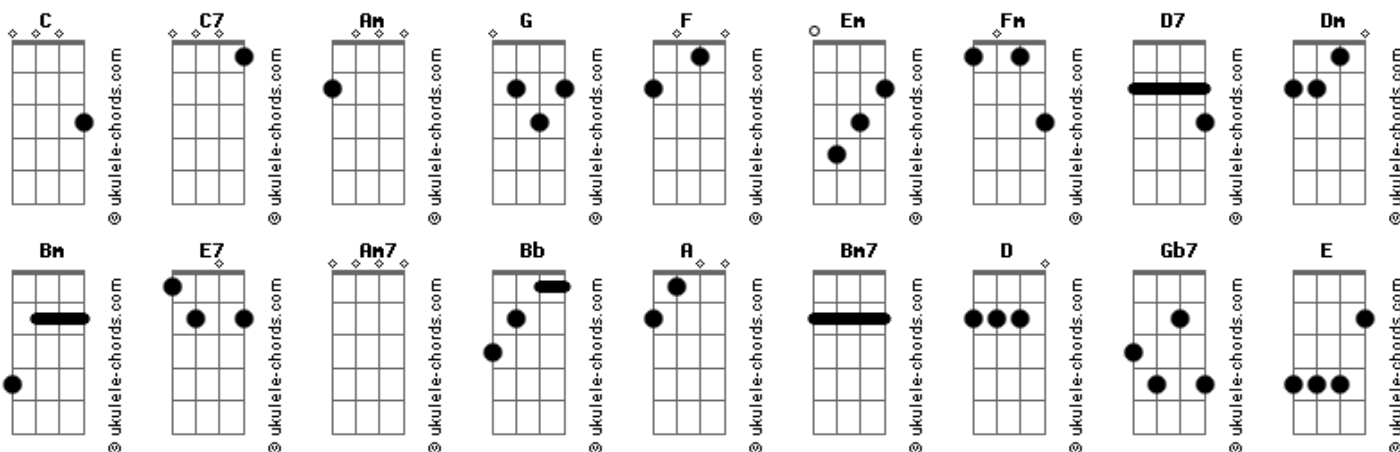

João Borsch - Sorte a Minha

tom:

Intro: C C7 Am G
F G C

[Primeira Parte]

C Em
Foi verão em poucos dias
Am G F Fm
A tua mão colou-se à minha
C Em
Peito já a pedir sossego
Am D7
Sem saber para que ele o queria
Dm Bm E7 Am7 Am
O amor só nos vale se for para ficar

[Pré-Refrão]

Dm Bb F
E o calor a iluminar-te
Dm Bb F
Em tuas sardas me reparte
Dm Bb F
Ouro dezasseis quilates
A Dm Bb A
Em prata e marfim

[Refrão]

G A Bm7
Aceito a dor e o defeito
Mato esta falta de peito
A D Gb7
Para te merecer

G A Bm
O amor é mais que o teu leito
E7 G
Nele está o que quero ser
A F Fm
O meu amor a crescer

[Segunda Parte]

C Em
Entrego o corpo e cumpro o risco
Am G F Fm
A invasão ao meu umbigo
C Em

Sorte a minha ao teu abrigo

Am D7
Sou amendoeira ao frio
Dm Bm E7 Am7 Am
O amor só nos vale se for para voltar

[Pré-Refrão]

Dm Bb F
E o calor a iluminar-te
Dm Bb F
Em tuas sardas me reparte
Dm Bb F
Ouro dezasseis quilates
A Dm Bb E
Em prata e marfim

[Refrão]

D E Gbm
Aceito a dor e o defeito
B D
Mato esta falta de peito
E A Db
Para te merecer

D E Gbm
O amor é mais que o teu leito
B D
Nele está o que quero ser
E A
O meu amor a crescer

[Solo] D E Gbm Dbm
D E A Db7
D E Gbm Dbm
D E F
D Ab C

[Refrão]

Db Eb Fm
E o universo desdobra-se em beijos
Bb Db
Supernova a brotar
Eb Ab C7
De corações a estrelar
Db Eb Fm
Na terra, dois corpos celestes
Bb Db
Assentes demais
Eb Ab
Para haver céu a brilhar

Acordes