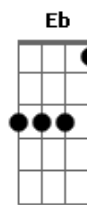

© ukulele-chords.com