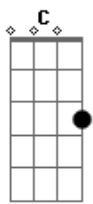

João Boamorte - Pedra de Atiradeira

Tom: C
Intro: C G Gm A7 Bm Dbm Dm Dm Fm Em

C
Cuide bem do nosso ninho
G Gm A7 Bm Dbm Dm
Enquanto eu voar
Dm Dm
Cuide bem do nosso filho
Fm Em
Pois eu vou voltar

C7

Não vagueie pela horta F Fm
Não pouse na laranjeira G C G
Há tanta pedra de atiradeira pelo ar
C Olhe quantos alçapões a nos espreitar G Gm A7 Bm Dbm Dm
Dm Dm
Posso lhe trazer no bico Fm Em
Uma canção de lá
[Final] C C7 F Fm C G C G F C

Acordes

© ukulele-chords.com