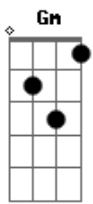

© ukulele-chords.com