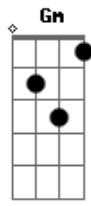

© ukulele-chords.com