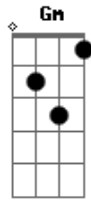

© ukulele-chords.com