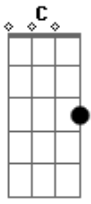

João Boamorte - Pedra de Atiradeira

Tom: C

Intro: C G Gm A7 Bm7 Dbm7 Dm Dm Fm Em

C
Cuide bem do nosso ninho
G Gm A7 Bm7 Dbm7 Dm
Enquanto eu voar
Dm Dm
Cuide bem do nosso filho
Fm Em
Pois eu vou voltar

C7

Não vagueie pela horta
F Fm
Não pouse na laranjeira
C G C G
Há tanta pedra de atiradeira pelo ar
C G Gm A7 Bm7 Dbm7 Dm
Olhe quantos alçapões a nos espreitar
Dm Dm
Posso lhe trazer no bico
Fm Em
Uma canção de lá
[Final] C C7 F Fm C G C G F C

Acordes

© ukulele-chords.com