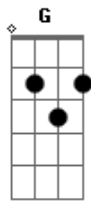

© ukulele-chords.com