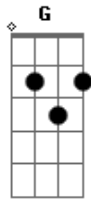

© ukulele-chords.com