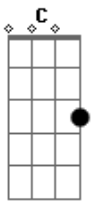

João Boamorte - Pedra de Atiradeira

Tom: C
Intro: C G Gm A7 Bm7 Dbm7 Dm Dm Fm Em

C
Cuide bem do nosso ninho
G Gm A7 Bm7 Dbm7 Dm
Enquanto eu voar
Dm Dm
Cuide bem do nosso filho
Fm Em
Pois eu vou voltar

C7

Não vagueie pela horta F Fm
Não pouse na laranjeira G C G
Há tanta pedra de atiradeira pelo ar
C
Olhe quantos alçapões a nos espreitar G Gm A7 Bm7 Dbm7 Dm
Dm Dm
Posso lhe trazer no bico Fm Em
Uma canção de lá
[Final] C C7 F Fm C G C G F C

Acordes

© ukulele-chords.com