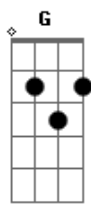

© ukulele-chords.com