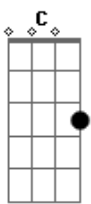

C G Am
Nem acreditei que era aquela
F C G
A mais bela das cabrochas desabrocha no verão
Am F
Perfumadas pra chamar minha atenção

C G Am F
E se lá do alto, do planalto te avistei
C G Am F
Desço, voo baixo, no teus braços me joguei

C G Am F
És a margarida mais bonita do meu jardim
C G
Cor da minha aquarela
Am F
És minha tela, meu querubim

C G Am F
És a margarida mais bonita do meu jardim
C G
Cor da minha aquarela
Am F
És minha tela, meu querubim

C G Am
Eu sonhei que viajei de carona,
F C G
Num arcoíris, num cometa, num planeta, num vulcão
Am F
Em nuvens brancas recheadas de algodão

C G Am
Nem acreditei que era aquela
F C G
A mais bela das cabrochas desabrocha no verão
Am F

Perfumadas pra chamar minha atenção

C G
Ontem um passarinho
Am F
De outro ninho me contou
C G
Que te viu chorando
Am F
E o teu pranto me trouxe dor

C G Am F
És a margarida mais bonita do meu jardim
C G
Cor da minha aquarela
Am F
És minha tela, meu querubim

C G Am F
És a margarida mais bonita do meu jardim
C G
Cor da minha aquarela
Am F
És minha tela, meu querubim

C G
O margarida, o moça fina,
Am F
Anjo do céu que despencou de lá de cima
C G
O margarida, minha flor,
Am F
Me de uma chance pra eu mostrar o meu valor
C G Am F
És a margarida mais bonita do meu jardim
C G
Cor da minha aquarela
Am F
És minha tela, meu querubim

C G Am F
És a margarida mais bonita do meu jardim
C G
Cor da minha aquarela
Am F
És minha tela, meu querubim

Meu querubim

Acordes

© ukulele-chords.com