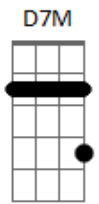

João Bernardo - Queria Me Enjoar de Você

tom:

D

D7M D D7M D

Lembra, que no primeiro toque deu choque?

D7M D G
Lembra, que você mudou de cor?

Em A7
Queria me enjoar de você

Em A7
Do doce do seu beijinho

D7 Eb7
Eu não vou fazer mais nada
D7 Am
Nem vou me lembrar de te esqueceeeeeeeeeer

G
Voltando da sua casa ontem

B
Reparei que eu tinha ficado lá

Acordes

© ukulele-chords.com

© ukulele-chords.com

© ukulele-chords.com