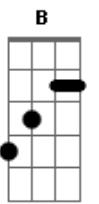

© ukulele-chords.com