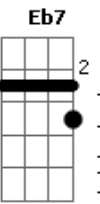

© ukulele-chords.com