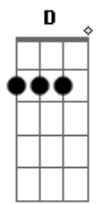

João Bernardo - Queria Me Enjoar de Você

tom:

D

D7M D D7M D

Lembra, que no primeiro toque deu choque?

D7M D G
Lembra, que você mudou de cor?

Em A7
Queria me enjoar de você

Em A7
Do doce do seu beijinho

Em A7 D7M D
Do cheiro, do jeito, da fauna e da flora

D7M D D7M
Lembra dos dias azuis? Que luz!

D7M D G

Lembra, seu corpo junto do meu?

Em A7
Queria me enjoar de você

Em A7
Mas não consigo
Em A7 D7M D D7M D
O jeito é deixar doer pra ver se sara

D7 Eb7
Eu não vou fazer mais nada
D7 Am
Nem vou me lembrar de te esqueceeeeeeeeeer

G
Voltando da sua casa ontem

B
Reparei que eu tinha ficado lá

Acordes

© ukulele-chords.com

© ukulele-chords.com

© ukulele-chords.com