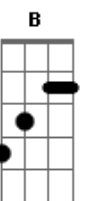

© ukulele-chords.com