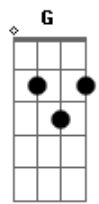

João Bernardo - Queria Me Enjoar de Você

tom:

D

D7M D D7M D

Lembra, que no primeiro toque deu choque?

D7M D G
Lembra, que você mudou de cor?

Em A7
Queria me enjoar de você

Em A7
Do doce do seu beijinho

D7 Eb7
Eu não vou fazer mais nada
D7 Am
Nem vou me lembrar de te esqueceeeeeeeeeer

G
Voltando da sua casa ontem

B
Reparei que eu tinha ficado lá

Acordes

© ukulele-chords.com

© ukulele-chords.com

© ukulele-chords.com