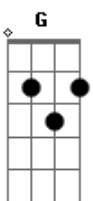

© ukulele-chords.com