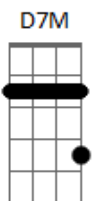

© ukulele-chords.com