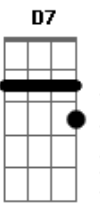

© ukulele-chords.com