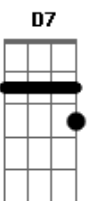

© ukulele-chords.com