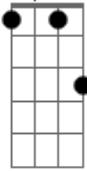

João Belleza - Doce Equação

tom:

Intro: **Fm7** **Gm7** **C7**
Fm7 **Gm7** **C7**

Fm7
 Quando estou contigo, eu não sei me divido ou multiplico por dois
Fm7
 Mas, como te quero inteira, é melhor deixar a conta pra depois
Fm7 **Db7M** **Bbm7** **Gm7** **C7**
 Estranha equação, em que um mais um é um
Fm7 **Fm7** **Db7M**
 Que não tem diferença entre o amor e a paixão
Gm7 **C7** **Fm7** **Fm7** **Bbm7**
 Você é peça rara, minha cara, metade do meu ser
Gm7 **C7** **Fm7** **Fm7** **Bbm7** **Gm7** **C7**
 Você não tem problema, teorema, fácil de resolver

(**Fm7** **Bbm7** **Gm7** **C7**)
 (**Fm7** **Bbm7** **Gm7** **C7**)

Fm7 **Gm7** **C7**

Acordes

Db7M

© ukulele-chords.com

Fm

© ukulele-chords.com

Fm7

© ukulele-chords.com

Gm7

© ukulele-chords.com

C7

© ukulele-chords.com

Bbm7

© ukulele-chords.com

Quando estou contigo, eu me divirto aprendendo a te calcular
Fm7 **Bbm7**
 Mas, como te quero inteira, eu me somo à brincadeira pra dar par
C7 **Fm7** **Db7M** **Bbm7** **C7**
 Doce equação, em que dois é igual a um
Fm7 **Fm7** **Bbm7**
 Tiro nove fora, vai dar no seu coração
C7 **Fm7** **Fm7** **Bbm7**
C7 Você é peça rara, minha cara, metade do meu ser
Gm7 **C7** **Fm7** **Fm7** **Bbm7** **Gm7**
 Você não tem problema, teorema, fácil de resolver
C7 **Fm7** **Fm7** **Bbm7**
 Você nunca dá zero, se eu te quero, somando ao meu prazer
Gm7 **C7** **Fm7** **Fm7** **Bbm7** **C7**
 Você não tem limite, um convite, que eu não quero perder
Fm7 **Fm7** **Bbm7**
C7 **Fm7** **Fm7** **Bbm7** **C7**
 Você não tem limite, que eu não quero perder