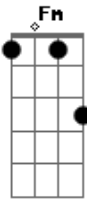

© ukulele-chords.com