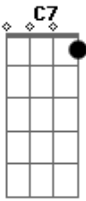

João Belleza - Doce Equação

tom:

Intro: **Fm7** **Gm7** **C7**
Fm7 **Gm7** **C7**

Fm7
 Quando estou contigo, eu não sei me divido ou multiplico por dois
Fm7
 Mas, como te quero inteira, é melhor deixar a conta pra depois
Fm7 **Db7M** **Bbm7** **Gm7** **C7**
 Estranha equação, em que um mais um é um
Fm7 **Fm7** **Db7M**
 Que não tem diferença entre o amor e a paixão
Gm7 **C7** **Fm7** **Fm7** **Bbm7**
 Você é peça rara, minha cara, metade do meu ser
Gm7 **C7** **Fm7** **Fm7** **Bbm7** **Gm7** **C7**
 Você não tem problema, teorema, fácil de resolver

(**Fm7** **Bbm7** **Gm7** **C7**)
 (**Fm7** **Bbm7** **Gm7** **C7**)

Fm7 **Gm7** **C7**

Acordes

© ukulele-chords.com

© ukulele-chords.com

© ukulele-chords.com

© ukulele-chords.com

© ukulele-chords.com

© ukulele-chords.com

Quando estou contigo, eu me divirto aprendendo a te calcular
Fm7 **Bbm7**
 Mas, como te quero inteira, eu me somo à brincadeira pra dar par
C7 **Fm7** **Db7M** **Bbm7** **C7**
 Doce equação, em que dois é igual a um
Fm7 **Fm7** **Bbm7**
 Tiro nove fora, vai dar no seu coração
C7 **Fm7** **Fm7** **Bbm7**
C7 Você é peça rara, minha cara, metade do meu ser
Gm7 **C7** **Fm7** **Fm7** **Bbm7** **Gm7**
 Você não tem problema, teorema, fácil de resolver
C7 **Fm7** **Fm7** **Bbm7**
 Você nunca dá zero, se eu te quero, somando ao meu prazer
Gm7 **C7** **Fm7** **Fm7** **Bbm7** **C7**
 Você não tem limite, um convite, que eu não quero perder
Fm7 **Fm7** **Bbm7**
C7 **Fm7** **Fm7** **Bbm7** **C7**
 Você não tem limite, que eu não quero perder