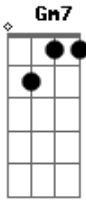

João Belleza - Doce Equação

tom:

Intro: **Fm7** **Gm7** **C7**
Fm7 **Gm7** **C7**

Fm7
 Quando estou contigo, eu não sei me divido ou multiplico por dois
Fm7
 Mas, como te quero inteira, é melhor deixar a conta pra depois
Fm7 **Db7M** **Bbm7** **Gm7** **C7**
 Estranha equação, em que um mais um é um
Fm7 **Fm7** **Db7M**
 Que não tem diferença entre o amor e a paixão
Gm7 **C7** **Fm7** **Fm7** **Bbm7**
 Você é peça rara, minha cara, metade do meu ser
Gm7 **C7** **Fm7** **Fm7** **Bbm7** **Gm7** **C7**
 Você não tem problema, teorema, fácil de resolver

(**Fm7** **Bbm7** **Gm7** **C7**)
 (**Fm7** **Bbm7** **Gm7** **C7**)

Fm7 **Gm7** **C7**

Acordes

© ukulele-chords.com

© ukulele-chords.com

© ukulele-chords.com

© ukulele-chords.com

© ukulele-chords.com

© ukulele-chords.com

Quando estou contigo, eu me divirto aprendendo a te calcular
Fm7 **Bbm7**
 Mas, como te quero inteira, eu me somo à brincadeira pra dar par
C7 **Fm7** **Db7M** **Bbm7** **C7**
 Doce equação, em que dois é igual a um
Fm7 **Fm7** **Bbm7**
 Tiro nove fora, vai dar no seu coração
C7 **Fm7** **Fm7** **Bbm7**
C7 Você é peça rara, minha cara, metade do meu ser
Gm7 **C7** **Fm7** **Fm7** **Bbm7** **Gm7**
 Você não tem problema, teorema, fácil de resolver
C7 **Fm7** **Fm7** **Bbm7**
 Você nunca dá zero, se eu te quero, somando ao meu prazer
Gm7 **C7** **Fm7** **Fm7** **Bbm7** **C7**
 Você não tem limite, um convite, que eu não quero perder
Fm7 **Fm7** **Bbm7**
C7 **Fm7** **Fm7** **Bbm7** **C7**
 Você não tem limite, que eu não quero perder