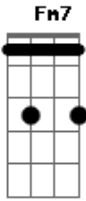

João Belleza - Doce Equação

tom:

Intro: **Fm7** **Gm7** **C7**
Fm7 **Gm7** **C7**

Fm7
 Quando estou contigo, eu não sei me divido ou multiplico por dois
Fm7
 Mas, como te quero inteira, é melhor deixar a conta pra depois
Fm7 **Db7M** **Bbm7** **Gm7** **C7**
 Estranha equação, em que um mais um é um
Fm7 **Fm7** **Db7M**
 Que não tem diferença entre o amor e a paixão
Gm7 **C7** **Fm7** **Fm7** **Bbm7**
 Você é peça rara, minha cara, metade do meu ser
Gm7 **C7** **Fm7** **Fm7** **Bbm7** **Gm7** **C7**
 Você não tem problema, teorema, fácil de resolver

(**Fm7** **Bbm7** **Gm7** **C7**)
 (**Fm7** **Bbm7** **Gm7** **C7**)

Fm7 **Gm7** **C7**

Acordes

© ukulele-chords.com

© ukulele-chords.com

© ukulele-chords.com

© ukulele-chords.com

© ukulele-chords.com

© ukulele-chords.com

Quando estou contigo, eu me divirto aprendendo a te calcular
Fm7 **Bbm7**
 Mas, como te quero inteira, eu me somo à brincadeira pra dar par
C7 **Fm7** **Db7M** **Bbm7** **C7**
 Doce equação, em que dois é igual a um
Fm7 **Fm7** **Bbm7**
 Tiro nove fora, vai dar no seu coração
C7 **Fm7** **Fm7** **Bbm7**
C7 Você é peça rara, minha cara, metade do meu ser
Gm7 **C7** **Fm7** **Fm7** **Bbm7** **Gm7**
 Você não tem problema, teorema, fácil de resolver
C7 **Fm7** **Fm7** **Bbm7**
 Você nunca dá zero, se eu te quero, somando ao meu prazer
Gm7 **C7** **Fm7** **Fm7** **Bbm7** **C7**
 Você não tem limite, um convite, que eu não quero perder
Fm7 **Fm7** **Bbm7**
C7 **Fm7** **Fm7** **Bbm7** **C7**
 Você não tem limite, que eu não quero perder