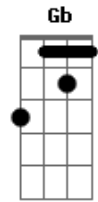

© ukulele-chords.com