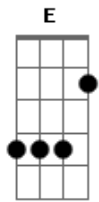

João Azeredo - O Tempo Dos Apaixonados

tom:

Intro: E Dbm E Gbm B E Gb E Gb

[Refrão]

E Dbm
O tempo parece parar
Gbm B
Quando estou com você
E Dbm
Nada parece existir ao meu lado
Gbm B
Só eu e você

Gbm A B
Somos dois apaixonados
Abm Ebm

Pela noite, abraçados
Gbm B
Curtindo mil beijos e afagos
E
Como o coração quer
B
Por que não?

[Refrão]

Gbm A B
Assim como dois namorados
Abm Ebm
Pela noite, tão colados
Gbm B
Curtindo todas delícias
E
Que o coração quer

Acordes