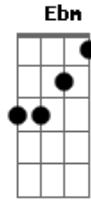

© ukulele-chords.com