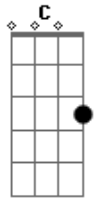

© ukulele-chords.com