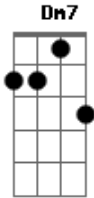

© ukulele-chords.com

© ukulele-chords.com