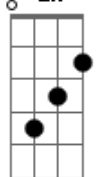

© ukulele-chords.com

Em