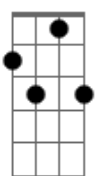

© ukulele-chords.com

F7