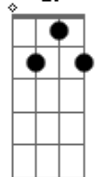

© ukulele-chords.com

G7