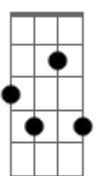

# João Araújo - De Boteco em Boteco

Tom: G

Intro: C Cm G G Gb7 F7 E7 Am Cm G D7

G Am  
No Bairro do Recife

E7 Am  
A gente era feliz?

D7  
Depois do expediente

G D7  
A gente ia bem tranquilo em paz,

Bm Bb Am D7  
Chegava num cantinho escondido lá no Cais,

## Acordes

Cm

© ukulele-chords.com

G

© ukulele-chords.com

C

© ukulele-chords.com

Gb7