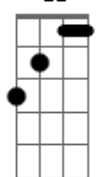

© ukulele-chords.com

Bb