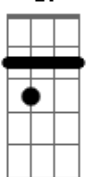

# João Araújo - De Boteco em Boteco

Tom: G

Intro: C Cm G G Gb7 F7 E7 Am Cm G D7

G Am  
No Bairro do Recife

E7 Am  
A gente era feliz?

D7  
Depois do expediente

G D7  
A gente ia bem tranquilo em paz,

Bm Bb Am D7  
Chegava num cantinho escondido lá no Cais,

© ukulele-chords.com

Bm

© ukulele-chords.com

Bb

© ukulele-chords.com

Bbm

© ukulele-chords.com

B7