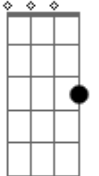

© ukulele-chords.com

C