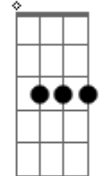

João Araújo - De Boteco em Boteco

Tom: G

Intro: C Cm G G Gb7 F7 E7 Am Cm G D7

G Am
No Bairro do Recife

E7 Am
A gente era feliz?

D7
Depois do expediente

G D7
A gente ia bem tranquilo em paz,

Bm Bb Am D7
Chegava num cantinho escondido lá no Cais,

Am D7
Sentava de mansinho

Bm Bbm Am D7
E numa cerveja achava mais?

G
Conversa boa

G Am Am
Com Bozó do 7 Cordas

B7 Em G7
E a alegria do Galego do Pandeiro

C G E7
Atrás de acompanhar Jacaré com o seu cavaco

Am
De boteco em boteco

D7 G B7
Pelos becos ancestrais?

Em B7 Em Em
Um dia desses, uma notícia ruim descompassou:

Bm E7 Am
O pandeiro do Galego num crime se acabou...

Em
Jacaré, sem o parceiro, atravessou

Gbm B7 Em
E o Bairro do Recife nessa noite não chorou?

Acordes

Cm