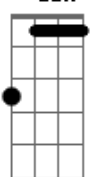

# João Araújo - De Boteco em Boteco

Tom: G

Intro: C Cm G G Gb7 F7 E7 Am Cm G D7

G Am  
No Bairro do Recife

E7 Am  
A gente era feliz?

D7  
Depois do expediente

G D7  
A gente ia bem tranquilo em paz,

Bm Bb Am D7  
Chegava num cantinho escondido lá no Cais,

© ukulele-chords.com

Bm

© ukulele-chords.com

Bb

© ukulele-chords.com

Bbm

© ukulele-chords.com

B7