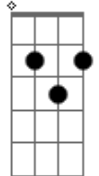

© ukulele-chords.com

G