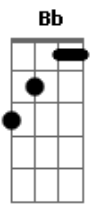

João Anderson - Só o Amor Não É Ilusão

Tom: G
Intro: G C

(Gb Em7 D C G Am7 D D7)

G C
Só o amor pode achar uma saída

G C
Pra toda dor que aflige o coração

G C
Se quiser fazer valer a sua vida

G
É preciso entender

Bb Am7 G
Que Deus esta em seu coração

Bb Am7 G
E só o amor não é ilusão

G C
Tudo é ilusão, tudo é ilusão

C
Tudo é ilusão

G C G C
Eu sei que é ilusão

G
Tudo que se vê, tudo que se tem

C
Tudo que esta aqui

G
Os dias que ainda não veio

C
As conexões transcendentais

G C
Tudo é ilusão, tudo é ilusão

C
Tudo é ilusão

G C
Eu sei que é ilusão

Bb Am7 G
Feche teus olhos pra ver

Bb Am7 G
Que o universo inteiro é você

Bb Am7 G
Que Deus esta em seu coração

Bb Am7 G C G C
E só o amor não é ilusão

Acordes

© ukulele-chords.com

© ukulele-chords.com

© ukulele-chords.com

© ukulele-chords.com

© ukulele-chords.com

© ukulele-chords.com