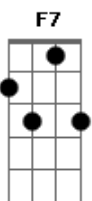

João Amado - Chinelo No Asfalto

Tom: A

Intro: Am Am Gm F7 E7 E7

Am Am Gm F7 E7 E7
 Manhã feliz, cheiro de flor, Chinelo no asfalto, preguiça e calor

Am Am Gm F7
 Hoje é dia de sol

Am Am Gm F7 E7 E7
 Amor só a dois, Antes e depois de tudo um pouco se perde

Am Am Gm F7 E7 E7
 Amor só a dois, Antes e depois de tudo um pouco se perde

Am Am Gm F7 E7 E7
 Mas dividir é bom

Am Am Gm
 Te ver sorrir, te festejar

F7 E7 E7
 Achar uma palavra pra rimar com seu nome

Am Am Gm
 E por nesse refrão cheiro de mar

F7 E7
 E te chamar pra namorar pela rua

F7 E7
 Que hoje é noite de lua

Acordes

© ukulele-chords.com

© ukulele-chords.com

© ukulele-chords.com

© ukulele-chords.com

© ukulele-chords.com