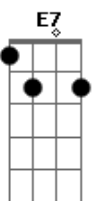

João Amado - Chinelo No Asfalto

Tom: A

Intro: Am Am Gm F7 E7 E7

Am Am Gm F7 E7 E7
 Manhã feliz, cheiro de flor, Chinelo no asfalto, preguiça e calor

Am Am Gm F7
 Hoje é dia de sol

Am Am Gm F7 E7 E7
 Amor só a dois, Antes e depois de tudo um pouco se perde

F7 E7
 E te chamar pra namorar pela rua

F7 E7
 Que hoje é noite de lua

Acordes

© ukulele-chords.com

© ukulele-chords.com

© ukulele-chords.com

© ukulele-chords.com

© ukulele-chords.com