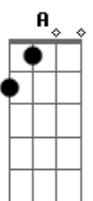

João Amado - Chinelo No Asfalto

Tom: A

Intro: Am Am Gm F7 E7 E7

Am Am Gm F7 E7 E7
 Manhã feliz, cheiro de flor, Chinelo no asfalto, preguiça e calor

Am Am Gm F7
 Hoje é dia de sol

Am Am Gm F7 E7 E7
 Amor só a dois, Antes e depois de tudo um pouco se perde

F7 E7
 E te chamar pra namorar pela rua

F7 E7
 Que hoje é noite de lua

Acordes

© ukulele-chords.com

© ukulele-chords.com

© ukulele-chords.com

© ukulele-chords.com

© ukulele-chords.com