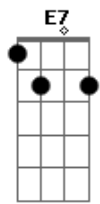

© ukulele-chords.com