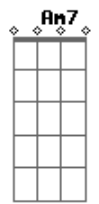

Am7 Am Gm F7 E7 E7
 Hoje é um dia de sol

Am7 Am Gm F7 E7 E7
 Amor só a dois, Antes e depois de tudo um pouco se perde

Am7 Am Gm F7 E7 E7
 Mas dividir é bom

Am7 Am Gm F7 E7 E7
 Te ver sorrir, te festejar

F7 E7 E7
 Achar uma palavra pra rimar com seu nome

Am7 Am Gm F7 E7 E7
 E por nesse refrão cheiro de mar

F7 E7
 E te chamar pra namorar pela rua

F7 E7
 Que hoje é noite de lua

Acordes

© ukulele-chords.com

© ukulele-chords.com

© ukulele-chords.com

© ukulele-chords.com