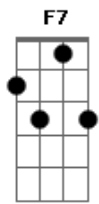

João Amado - Chinelo No Asfalto

Tom: A

Intro: Am7 Am Gm F7 E7 E7

Am7 Am Gm F7 E7 E7
 Manhã feliz, cheiro de flor, Chinelo no asfalto, preguiça e calor

Am7 Am Gm F7
 Hoje é dia de sol

Am7 Am Gm F7 E7 E7
 Amor só a dois, Antes e depois de tudo um pouco se perde

Am7 Am Gm F7 E7 E7
 Hoje é um dia de sol

Am7 Am Gm F7 E7 E7
 Amor só a dois, Antes e depois de tudo um pouco se perde

Am7 Am Gm F7 E7 E7
 Mas dividir é bom

Am7 Am Gm F7 E7 E7
 Te ver sorrir, te festejar

F7 E7 E7
 Achar uma palavra pra rimar com seu nome

Am7 Am Gm F7 E7 E7
 E por nesse refrão cheiro de mar

F7 E7
 E te chamar pra namorar pela rua

F7 E7
 Que hoje é noite de lua

Acordes

© ukulele-chords.com

© ukulele-chords.com

© ukulele-chords.com

© ukulele-chords.com