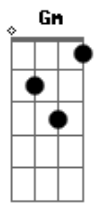

João Amado - Chinelo No Asfalto

Tom: A

Intro: Am7 Am Gm F7 E7 E7

Am7 Am Gm F7 E7 E7
 Manhã feliz, cheiro de flor, Chinelo no asfalto, preguiça e calor

Am7 Am Gm F7
 Hoje é dia de sol

Am7 Am Gm F7 E7 E7
 Amor só a dois, Antes e depois de tudo um pouco se perde

Am7 Am Gm F7 E7 E7
 Hoje é um dia de sol

Am7 Am Gm F7 E7 E7
 Amor só a dois, Antes e depois de tudo um pouco se perde

Am7 Am Gm F7 E7 E7
 Mas dividir é bom

Am7 Am Gm F7 E7 E7
 Te ver sorrir, te festejar

F7 E7 E7
 Achar uma palavra pra rimar com seu nome

Am7 Am Gm F7 E7 E7
 E por nesse refrão cheiro de mar

F7 E7
 E te chamar pra namorar pela rua

F7 E7
 Que hoje é noite de lua

Acordes

© ukulele-chords.com

© ukulele-chords.com

© ukulele-chords.com

© ukulele-chords.com