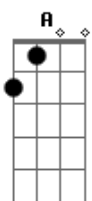

© ukulele-chords.com