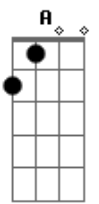

Am7 Am Gm F7 E7 E7
 Hoje é um dia de sol

Am7 Am Gm F7 E7 E7
 Amor só a dois, Antes e depois de tudo um pouco se perde

Am7 Am Gm F7 E7 E7
 Mas dividir é bom

Am7 Am Gm F7 E7 E7
 Te ver sorrir, te festejar

F7 E7 E7
 Achar uma palavra pra rimar com seu nome

Am7 Am Gm F7 E7 E7
 E por nesse refrão cheiro de mar

F7 E7
 E te chamar pra namorar pela rua

F7 E7
 Que hoje é noite de lua

Acordes

© ukulele-chords.com

© ukulele-chords.com

© ukulele-chords.com

© ukulele-chords.com