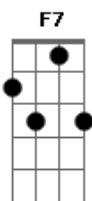

© ukulele-chords.com