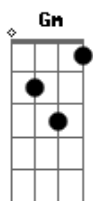

© ukulele-chords.com

© ukulele-chords.com