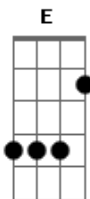

© ukulele-chords.com