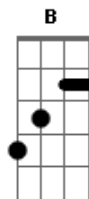

© ukulele-chords.com