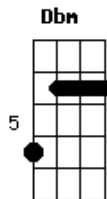

© ukulele-chords.com