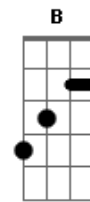

© ukulele-chords.com

© ukulele-chords.com