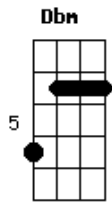

© ukulele-chords.com

© ukulele-chords.com