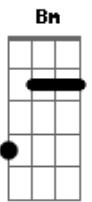

João Alexandre - No Mar da Vida

Tom: A
Intro: A Bm Dbm Dm
A D A

A Bm
No mesmo barco, no mar da vida
Dbm D Dm
Depois de calmarias e temporais
A Bm
Nos olhos molhados da despedida
Dbm D Dm
Lutando por sonhos, trocando ideais
A Dm
Sempre que houver mais de um coração
A D Dm
Pulsando na mesma dor
A
Não há como esconder
D A D
São marcas de um grande amor
A Bm
Nas fases longas de frases curtas
Dbm D Dm
De muito ouvir e de pouco falar
A Bm
No abraço forte, num beijo doce
Dbm D Dm
No toque das mãos ou no brilho do olhar
A Dm
Sempre que houver mais de um coração
A D Dm

Buscando em outro o seu valor
A
Não há como esconder
D A Dm7 Db
São marcas de um grande amor
Gbm Db
Uma semente em boa terra
A B
Plantada com sol e suor
D A
Resiste aos ventos e às tempestades
Bm Bm Dm7 Db
Criando raízes, crescendo ao redor
Gbm Db
Com Deus lado a lado, a cada dia
A B A B7 B7
Seu fruto há de ser bem melhor
A
Mais forte que a morte
D
Bem mais que paixão
A Gbm Bm Dm Gbm Dm
Serão corações no mesmo coração
A D Gbm Dm
No mesmo barco, no mar da vida
A A D E A
No mesmo barco, no mar da vida
(Bm A D A)
(Bm A Dm A)

Acordes

© ukulele-chords.com

© ukulele-chords.com

© ukulele-chords.com

© ukulele-chords.com

© ukulele-chords.com

© ukulele-chords.com

© ukulele-chords.com

© ukulele-chords.com

© ukulele-chords.com

© ukulele-chords.com

© ukulele-chords.com