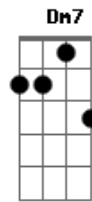

© ukulele-chords.com