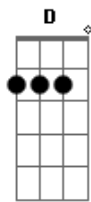

© ukulele-chords.com