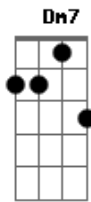

© ukulele-chords.com