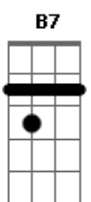

© ukulele-chords.com