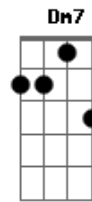

© ukulele-chords.com