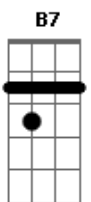

© ukulele-chords.com