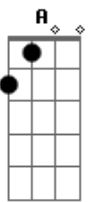

João Alexandre - No Mar da Vida

Tom: A

Intro: A Bm Dbm Dm
A D A

A Bm
No mesmo barco, no mar da vida
Dbm D Dm
Depois de calmarias e temporais
A Bm
Nos olhos molhados da despedida
Dbm D Dm
Lutando por sonhos, trocando ideais
A Dm
Sempre que houver mais de um coração
A D Dm
Pulsando na mesma dor
A
Não há como esconder
D A D
São marcas de um grande amor

A Bm
Nas fases longas de frases curtas
Dbm D Dm
De muito ouvir e de pouco falar
A Bm
No abraço forte, num beijo doce
Dbm D Dm
No toque das mãos ou no brilho do olhar
A Dm
Sempre que houver mais de um coração
A D Dm

Buscando em outro o seu valor
A
Não há como esconder
D A Dm7 Db
São marcas de um grande amor

Gbm Db
Uma semente em boa terra
A B
Plantada com sol e suor
D A
Resiste aos ventos e às tempestades
Bm Bm Dm7 Db
Criando raízes, crescendo ao redor
Gbm Db
Com Deus lado a lado, a cada dia
A B A B7 B7
Seu fruto há de ser bem melhor
A
Mais forte que a morte
D
Bem mais que paixão
A Gbm Bm Dm Gbm Dm
Serão corações no mesmo coração
A D Gbm Dm
No mesmo barco, no mar da vida
A A D E A
No mesmo barco, no mar da vida

(Bm A D A)
(Bm A Dm A)

Acordes

© ukulele-chords.com