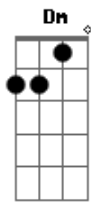

João Alexandre - No Mar da Vida

Tom: A
Intro: A Bm Dbm Dm
A D A

A Bm
No mesmo barco, no mar da vida
Dbm D Dm
Depois de calmarias e temporais
A Bm
Nos olhos molhados da despedida
Dbm D Dm
Lutando por sonhos, trocando ideais
A Dm
Sempre que houver mais de um coração
A D Dm
Pulsando na mesma dor
A
Não há como esconder
D A D
São marcas de um grande amor
A Bm
Nas fases longas de frases curtas
Dbm D Dm
De muito ouvir e de pouco falar
A Bm
No abraço forte, num beijo doce
Dbm D Dm
No toque das mãos ou no brilho do olhar
A Dm
Sempre que houver mais de um coração
A D Dm

Buscando em outro o seu valor
A
Não há como esconder
D A Dm7 Db
São marcas de um grande amor
Gbm Db
Uma semente em boa terra
A B
Plantada com sol e suor
D A
Resiste aos ventos e às tempestades
Bm Bm Dm7 Db
Criando raízes, crescendo ao redor
Gbm Db
Com Deus lado a lado, a cada dia
A B A B7 B7
Seu fruto há de ser bem melhor
A
Mais forte que a morte
D
Bem mais que paixão
A Gbm Bm Dm Gbm Dm
Serão corações no mesmo coração
A D Gbm Dm
No mesmo barco, no mar da vida
A A D E A
No mesmo barco, no mar da vida
(Bm A D A)
(Bm A Dm A)

Acordes

© ukulele-chords.com

© ukulele-chords.com

© ukulele-chords.com

© ukulele-chords.com

© ukulele-chords.com

© ukulele-chords.com

© ukulele-chords.com

© ukulele-chords.com

© ukulele-chords.com

© ukulele-chords.com

© ukulele-chords.com