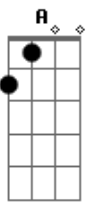

João Alexandre - No Mar da Vida

Tom: A
Intro: A Bm Dbm Dm
A D A

A Bm
No mesmo barco, no mar da vida
Dbm D Dm
Depois de calmarias e temporais
A Bm
Nos olhos molhados da despedida
Dbm D Dm
Lutando por sonhos, trocando ideais
A Dm
Sempre que houver mais de um coração
A D Dm
Pulsando na mesma dor
A
Não há como esconder
D A D
São marcas de um grande amor
A Bm
Nas fases longas de frases curtas
Dbm D Dm
De muito ouvir e de pouco falar
A Bm
No abraço forte, num beijo doce
Dbm D Dm
No toque das mãos ou no brilho do olhar
A Dm
Sempre que houver mais de um coração
A D Dm

Buscando em outro o seu valor
A
Não há como esconder
D A Dm7 Db
São marcas de um grande amor
Gbm Db
Uma semente em boa terra
A B
Plantada com sol e suor
D A
Resiste aos ventos e às tempestades
Bm Bm Dm7 Db
Criando raízes, crescendo ao redor
Gbm Db
Com Deus lado a lado, a cada dia
A B A B7 B7
Seu fruto há de ser bem melhor
A
Mais forte que a morte
D
Bem mais que paixão
A Gbm Bm Dm Gbm Dm
Serão corações no mesmo coração
A D Gbm Dm
No mesmo barco, no mar da vida
A A D E A
No mesmo barco, no mar da vida
(Bm A D A)
(Bm A Dm A)

Acordes

© ukulele-chords.com