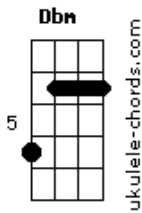

© ukulele-chords.com

© ukulele-chords.com