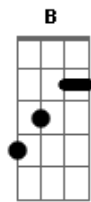

© ukulele-chords.com

© ukulele-chords.com