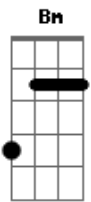

João Alexandre - No Mar da Vida

Tom: A

Intro: A Bm Dbm Dm
A D A

A Bm
No mesmo barco, no mar da vida
Dbm D Dm
Depois de calmarias e temporais
A Bm
Nos olhos molhados da despedida
Dbm D Dm
Lutando por sonhos, trocando ideais
A Dm
Sempre que houver mais de um coração
A D Dm
Pulsando na mesma dor
A
Não há como esconder
D A D
São marcas de um grande amor

A Bm
Nas fases longas de frases curtas
Dbm D Dm
De muito ouvir e de pouco falar
A Bm
No abraço forte, num beijo doce
Dbm D Dm
No toque das mãos ou no brilho do olhar
A Dm
Sempre que houver mais de um coração
A D Dm

Buscando em outro o seu valor
A
Não há como esconder
D A Dm7 Db
São marcas de um grande amor

Gbm Db
Uma semente em boa terra
A B
Plantada com sol e suor
D A
Resiste aos ventos e às tempestades
Bm Bm Dm7 Db
Criando raízes, crescendo ao redor
Gbm Db
Com Deus lado a lado, a cada dia
A B A B7 B7
Seu fruto há de ser bem melhor
A
Mais forte que a morte
D
Bem mais que paixão
A Gbm Bm Dm Gbm Dm
Serão corações no mesmo coração
A D Gbm Dm
No mesmo barco, no mar da vida
A A D E A
No mesmo barco, no mar da vida

(Bm A D A)
(Bm A Dm A)

Acordes

© ukulele-chords.com

© ukulele-chords.com

© ukulele-chords.com

© ukulele-chords.com

© ukulele-chords.com

© ukulele-chords.com

© ukulele-chords.com

© ukulele-chords.com

© ukulele-chords.com

© ukulele-chords.com

© ukulele-chords.com