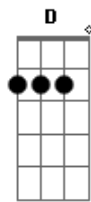

© ukulele-chords.com