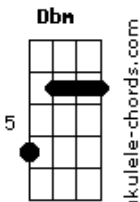

© ukulele-chords.com

© ukulele-chords.com