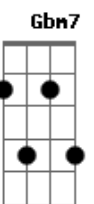

© ukulele-chords.com