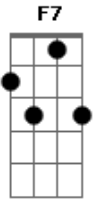

© ukulele-chords.com