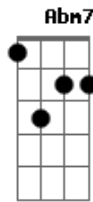

© ukulele-chords.com