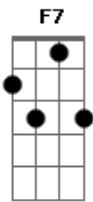

© ukulele-chords.com