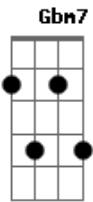

© ukulele-chords.com