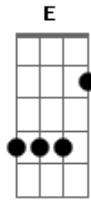

© ukulele-chords.com