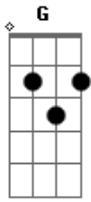

© ukulele-chords.com