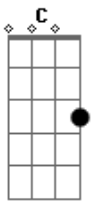

João Alcinda - Anjo Lindo

Tom: C

Afinação: D G C F A D

Intro: G Dm Em G Dm F C

C Sei que valeu a pena esperar por você
Dm Mais quero te pedir deixa eu explicar
G Há meu anjo lindo eu queria que a vida fosse fácil
G

Ao ponto de eu poder ficar com você

F
G
E olhando no fundo do seus olhos poder dizer
(refrão)

C Em C Em C Em C
Valeu apenas valeu apenas valeu apenas
C Em C
Valeu apenas
G Poder ficar com você
(fepe de há meu anjo lindo até o fim do refrão 2 x
e toda a letra 3 x)

Acordes

© ukulele-chords.com