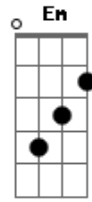

© ukulele-chords.com