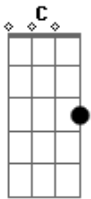

Joanny Raylla - Lentilhas

tom:

C [Intro] C G Am F

[Primeira Parte]

C G
Foi um prato de lentilhas
Am F
Que Esaú comprou e comeu
C G
Pra matar a sua fome
Am F
A sua bênção vendeu

[Refrão]

C G
A fome passou, e a ficha caiu
Am F
Bateu a raiva e um arrependimento
C G
E é assim que muita gente faz
Am F
Troca-o ao Eterno só por um momento

[Ponte]

C G

O mundo tem coisas que me chamam

Am F
Mas não valem a pena
C G
Pra onde irei, só Tu tens a resposta
Am F
E a vida eterna

[Refrão]

C G
A fome passou, e a ficha caiu
Am F
Bateu a raiva e um arrependimento
C G
E é assim que muita gente faz
Am F
Troca-o ao Eterno só por um momento

[Ponte]

C G
O mundo tem coisas que me chamam
Am F
Mas não valem a pena
C G
Pra onde irei, só Tu tens a resposta
Am F
E a vida eterna

Acordes

© ukulele-chords.com