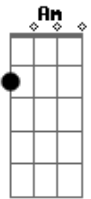

© ukulele-chords.com