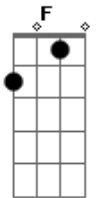

Am Gm F
O teu calor, o teu pudor, o teu sorriso

Am Gm
Baby eu não tenho escolha
A não ser me mudar pra longe

Am Gm
Eu não suporto te ver
F
Em outros...

Am Gm
Mas saiba que nunca irei te esquecer
F Am
Enquanto esse meu coração bater
Gm F
Eu vou sofrer, mas eu vou saber
Am Gm F
controlar essa dor

Riff
Am Gm F E

Am
E ouvir um até logo
Gm
Pra deixar o chardon

Na mesa

Que iremos tomar
F
Quando você chegar

Escutando Bon Jovi
Intro: Am Gm F E

Acordes

© ukulele-chords.com

© ukulele-chords.com