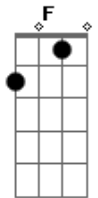

Am Gm F
O teu calor, o teu pudor, o teu sorriso

Am Gm
Baby eu não tenho escolha
A não ser me mudar pra longe

Am Gm
Eu não suporto te ver
F
Em outros...

Am Gm
Mas saiba que nunca irei te esquecer
F Am
Enquanto esse meu coração bater
Gm F
Eu vou sofrer, mas eu vou saber
Am Gm F
controlar essa dor

Riff
Am Gm F E

Am
E ouvir um até logo
Gm
Pra deixar o chardon

Na mesa

Que iremos tomar
F
Quando você chegar

Escutando Bon Jovi
Intro: Am Gm F E

Acordes

© ukulele-chords.com

© ukulele-chords.com