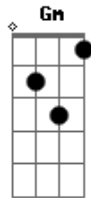

Joana D'Arc - Chardôn

Tom: F
Intro: Am Gm F E

Am Gm
Vou te trancafiar
No porão de casa
F Am
Tudo pra não ouvir você dizendo adeus

Gm F
Vou comprar uma centena de rosas
Am
E te convencer que foi só mais uma
Gm
briga

F
Que a partir de hoje será tudo
Am Gm F
diferente

Am Gm
E ouvir um até logo
F
Pra deixar o chardon

Na mesa
Am
Que iremos tomar
F
Quando você chegar
Gm
Escutando Edith Piaff
Intro: Am Gm F E

Am Gm
Baby não me deixe aqui
F
Não sei viver sem ter

Am Gm F
O teu calor, o teu pudor, o teu sorriso

Am Gm
Baby eu não tenho escolha
A não ser me mudar pra longe

Am Gm
Eu não suporto te ver
F
Em outros...

Am Gm
Mas saiba que nunca irei te esquecer
F Am
Enquanto esse meu coração bater
Gm F
Eu vou sofrer, mas eu vou saber
Am Gm F
controlar essa dor

Riff
Am Gm F E

Am
E ouvir um até logo
Gm
Pra deixar o chardon

Na mesa

Que iremos tomar
F
Quando você chegar

Escutando Bon Jovi
Intro: Am Gm F E

Acordes

© ukulele-chords.com

© ukulele-chords.com