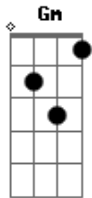

Joana D'Arc - Chardôn

Tom: F
Intro: Am Gm F E

Am Gm
Vou te trancafiar
No porão de casa
F Am
Tudo pra não ouvir você dizendo adeus

Gm F
Vou comprar uma centena de rosas
Am
E te convencer que foi só mais uma
Gm
briga

F
Que a partir de hoje será tudo
Am Gm F
diferente

Am Gm
E ouvir um até logo
F
Pra deixar o chardon

Na mesa
Am
Que iremos tomar
F
Quando você chegar
Gm
Escutando Edith Piaff
Intro: Am Gm F E

Am Gm
Baby não me deixe aqui
F
Não sei viver sem ter

Am Gm F
O teu calor, o teu pudor, o teu sorriso

Am Gm
Baby eu não tenho escolha
A não ser me mudar pra longe

Am Gm
Eu não suporto te ver
F
Em outros...

Am Gm
Mas saiba que nunca irei te esquecer
F Am
Enquanto esse meu coração bater
Gm F
Eu vou sofrer, mas eu vou saber
Am Gm F
controlar essa dor

Riff
Am Gm F E

Am
E ouvir um até logo
Gm
Pra deixar o chardon

Na mesa

Que iremos tomar
F
Quando você chegar

Escutando Bon Jovi
Intro: Am Gm F E

Acordes

© ukulele-chords.com

© ukulele-chords.com