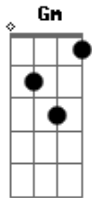

Joana d' arc - Chardón

Tom: F

Intro: Am Gm F E

Am Gm
Vou te trancafiar

No porão de casa
F Am
Tudo pra não ouvir você dizendo adeus

Gm F
Vou comprar uma centena de rosas
Am
E te convencer que foi só mais uma
Gm
briga

F
Que a partir de hoje será tudo
Am Gm F
diferente

Am Gm
E ouvir um até logo
F
Pra deixar o chardón

Na mesa
Am
Que iremos tomar

F
Quando você chegar
Gm
Escutando Edith Piaff

Intro: Am Gm F E

Am Gm
Baby não me deixe aqui
F

Não sei viver sem ter
Am Gm F
O teu calor, o teu pudor, o teu sorriso

Am Gm
Baby eu não tenho escolha
A não ser me mudar pra longe

Am Gm
Eu não suporto te ver
F
Em outros...

Am Gm
Mas saiba que nunca vou te esquecer

Escutando Bon Jovi
Intro: Am Gm F E

Acordes

© ukulele-chords.com

© ukulele-chords.com

© ukulele-chords.com

© ukulele-chords.com