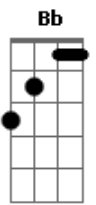

© ukulele-chords.com