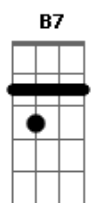

© ukulele-chords.com