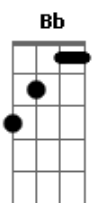

© ukulele-chords.com