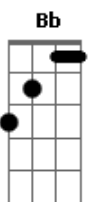

© ukulele-chords.com