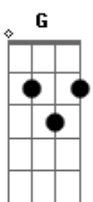

© ukulele-chords.com