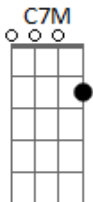

© ukulele-chords.com

© ukulele-chords.com