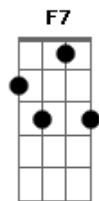

© ukulele-chords.com