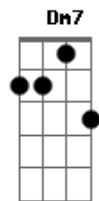

© ukulele-chords.com