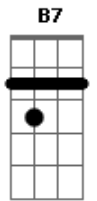

© ukulele-chords.com