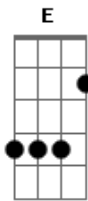

Joan Sebastian - Un vestido de besos

tom:

Intro: A Gbm D A B7 E

A
En este manicomio que es la vida
Gbm
De una loca yo me enamore
D
Resulta que se fue
A
Anda perdida
B7 E
Si usted la llega a ver avíseme

A
Suele usar rubor en las mejillas
Gbm
En sus labios un rojo carmesí
D A
Y entre esas cosas simples y sencillas
B7
Lleva algo especial
E
Que yo le di

D A
Lleva un vestido de besos
B7 E
Que yo mismo borde
D A
Lleva un vestido de besos
B7 E A
Si acaso lleva más yo no lo se, no se

Intermedio: A Gbm D A B7 E

A
Me dicen que la busque río arriba
Gbm
Me cuentan que ya la han podido ver
D A
Remar contra corriente en esta vida
B7 E
Me advierten que es instinto de mujer

A
Lo cierto es que igual de desquiciado
Gbm
También anda otro loco por ahí
D A
Cantando una canción desesperado
B7 E
Cantando una canción que dice así

D A
Lleva un vestido de besos
B7 E
Que yo mismo borde
D A
Lleva un vestido de besos
B7 E
Si acaso lleva más yo no lo se

D A
Se que lleva un vestido de besos
B7 E
Que yo mismo borde
D A
Lleva un vestido de besos
D A
Un vestido de besos

Acordes

© ukulele-chords.com

© ukulele-chords.com

© ukulele-chords.com

© ukulele-chords.com