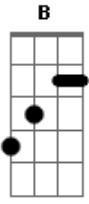

© ukulele-chords.com