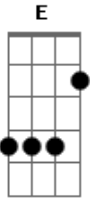

© ukulele-chords.com