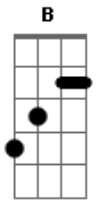

© ukulele-chords.com