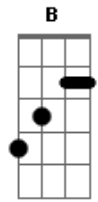

© ukulele-chords.com