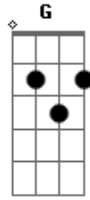

© ukulele-chords.com