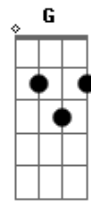

© ukulele-chords.com