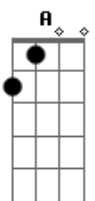

JMN - Missões Nacionais - Missões Regionais - Meio Norte

Tom: C
Intro: D E Dbm Gbm Bm E G Gb Bm E D E A A A A A

A A
Muitos morreram por causa da fé
A A (A)
Tantos que sofrem e ficam de pé
D A Bm A
Para levar nova vida de paz
D A G E
Retroceder jamais
A A
O desafio nos faz prosseguir
A A
Pés na estrada e não desistir
D A Bm A
Pela palavra espalhar o amor
D A G E
E a salvação do Senhor

A A
Igreja unida, igreja mais forte
A G E
O meio norte não pode esperar
D A Bm A
Na luta remir entre a vida e a morte
D A Bm E
O evangelho anunciar
A A
Igreja unida, igreja mais forte
A G E
O meio norte não deve esperar
D A Gbm F-
Na luta remir entre a vida e a morte
D A Bm A D E G Gb
Ide pregai, anunciai, só Jesus pode salvar
Bm A D A Bm E A

Ide pregai, anunciai, só Jesus pode salvar

(Interlúdio (Atenção para a mudança de E para A))
D E Dbm Gbm Bm E G Gb Bm A D E A A A A A

1ª VEZ - VOLTA AO INÍCIO

2ª VEZ - SEGURA EM G PARA A MUDANÇA DE TOM

(Eu achei interessante usar F, pq fica com uma sonoridade mais cadenciada, mas G e G7 resolvem tbm)

G
(Só Jesus pode salvar!)

C C
Igreja unida, igreja mais forte
C Bb G
O meio norte não pode esperar
F Em Dm C
Na luta remir entre a vida e a morte
F Em Dm G
O evangelho anunciar
C C
Igreja unida, igreja mais forte
C Bb G
O meio norte não deve esperar
F Am7 C C
Na luta remir entre a vida e a morte
F C Dm C F G Bb A
Ide pregai, anunciai, só Jesus pode salvar
Dm C F C Dm G C
Ide pregai, anunciai, só Jesus pode salvar

C C
Só Jesus pode salvar (4x)

Bb F G

G C
Só Jesus pode salvar

Acordes

© ukulele-chords.com