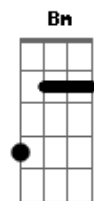

© ukulele-chords.com