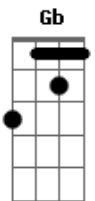

© ukulele-chords.com