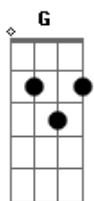

A A
Igreja unida, igreja mais forte
A G E
O meio norte não pode esperar
D A Bm A
Na luta remir entre a vida e a morte
D A Bm E
O evangelho anunciar
A A
Igreja unida, igreja mais forte
A G E
O meio norte não deve esperar
D A Gbm F-
Na luta remir entre a vida e a morte
D A Bm A D E G Gb
Ide pregai, anunciai, só Jesus pode salvar
Bm A D A Bm E A

Ide pregai, anunciai, só Jesus pode salvar

(Interlúdio (Atenção para a mudança de E para A))
D E Dbm Gbm Bm E G Gb Bm A D E A A A A A

1ª VEZ - VOLTA AO INÍCIO

2ª VEZ - SEGURA EM G PARA A MUDANÇA DE TOM

(Eu achei interessante usar F, pq fica com uma sonoridade mais cadenciada, mas G e G7 resolvem tbm)

G
(Só Jesus pode salvar!)

C C
Igreja unida, igreja mais forte
C Bb G
O meio norte não pode esperar
F Em Dm C
Na luta remir entre a vida e a morte
F Em Dm G
O evangelho anunciar
C C
Igreja unida, igreja mais forte
C Bb G
O meio norte não deve esperar
F Am7 C C
Na luta remir entre a vida e a morte
F C Dm C F G Bb A
Ide pregai, anunciai, só Jesus pode salvar
Dm C F C Dm G C
Ide pregai, anunciai, só Jesus pode salvar

C C
Só Jesus pode salvar (4x)

Bb F G

G C
Só Jesus pode salvar

Acordes

© ukulele-chords.com

© ukulele-chords.com

© ukulele-chords.com

© ukulele-chords.com