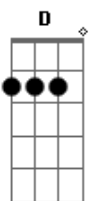

A A
Igreja unida, igreja mais forte
A G E
O meio norte não pode esperar
D A Bm A
Na luta remir entre a vida e a morte
D A Bm E
O evangelho anunciar
A A
Igreja unida, igreja mais forte
A G E
O meio norte não deve esperar
D A Gbm F-
Na luta remir entre a vida e a morte
D A Bm A D E G Gb
Ide pregai, anunciai, só Jesus pode salvar
Bm A D A Bm E A

G
(Só Jesus pode salvar!)

C C
Igreja unida, igreja mais forte
C Bb G
O meio norte não pode esperar
F Em Dm C
Na luta remir entre a vida e a morte
F Em Dm G
O evangelho anunciar
C C
Igreja unida, igreja mais forte
C Bb G
O meio norte não deve esperar
F Am7 C C
Na luta remir entre a vida e a morte
F C Dm C F G Bb A
Ide pregai, anunciai, só Jesus pode salvar
Dm C F C Dm G C
Ide pregai, anunciai, só Jesus pode salvar

C C
Só Jesus pode salvar (4x)

Bb F G

G C
Só Jesus pode salvar

Acordes

© ukulele-chords.com

© ukulele-chords.com

© ukulele-chords.com

© ukulele-chords.com