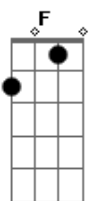

A A
Igreja unida, igreja mais forte
A G E
O meio norte não pode esperar
D A Bm A
Na luta remir entre a vida e a morte
D A Bm E
O evangelho anunciar
A A
Igreja unida, igreja mais forte
A G E
O meio norte não deve esperar
D A Gbm F-
Na luta remir entre a vida e a morte
D A Bm A D E G Gb
Ide pregai, anunciai, só Jesus pode salvar
Bm A D A Bm E A

G
(Só Jesus pode salvar!)

C C
Igreja unida, igreja mais forte
C Bb G
O meio norte não pode esperar
F Em Dm C
Na luta remir entre a vida e a morte
F Em Dm G
O evangelho anunciar
C C
Igreja unida, igreja mais forte
C Bb G
O meio norte não deve esperar
F Am7 C C
Na luta remir entre a vida e a morte
F C Dm C F G Bb A
Ide pregai, anunciai, só Jesus pode salvar
Dm C F C Dm G C
Ide pregai, anunciai, só Jesus pode salvar

C C
Só Jesus pode salvar (4x)

Bb F G

G C
Só Jesus pode salvar

Acordes

© ukulele-chords.com

© ukulele-chords.com

© ukulele-chords.com

© ukulele-chords.com