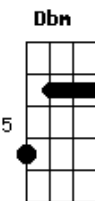

© ukulele-chords.com

ukulele-chords.com