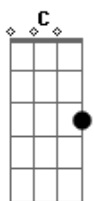

A A
Igreja unida, igreja mais forte
A G E
O meio norte não pode esperar
D A Bm A
Na luta remir entre a vida e a morte
D A Bm E
O evangelho anunciar
A A
Igreja unida, igreja mais forte
A G E
O meio norte não deve esperar
D A Gbm F-
Na luta remir entre a vida e a morte
D A Bm A D E G Gb
Ide pregai, anunciai, só Jesus pode salvar
Bm A D A Bm E A

Ide pregai, anunciai, só Jesus pode salvar

(Interlúdio (Atenção para a mudança de E para A))
D E Dbm Gbm Bm E G Gb Bm A D E A A A A A

1ª VEZ - VOLTA AO INÍCIO

2ª VEZ - SEGURA EM G PARA A MUDANÇA DE TOM

(Eu achei interessante usar F, pq fica com uma sonoridade mais cadenciada, mas G e G7 resolvem tbm)

G
(Só Jesus pode salvar!)

C C
Igreja unida, igreja mais forte
C Bb G
O meio norte não pode esperar
F Em Dm C
Na luta remir entre a vida e a morte
F Em Dm G
O evangelho anunciar
C C
Igreja unida, igreja mais forte
C Bb G
O meio norte não deve esperar
F Am7 C C
Na luta remir entre a vida e a morte
F C Dm C F G Bb A
Ide pregai, anunciai, só Jesus pode salvar
Dm C F C Dm G C
Ide pregai, anunciai, só Jesus pode salvar

C C
Só Jesus pode salvar (4x)

Bb F G

G C
Só Jesus pode salvar

Acordes

© ukulele-chords.com

© ukulele-chords.com

© ukulele-chords.com

© ukulele-chords.com