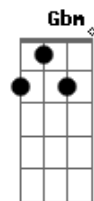

© ukulele-chords.com