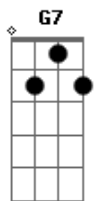

© ukulele-chords.com