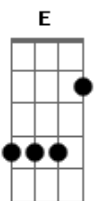

JMN - Missões Nacionais - Missões Regionais - Meio Norte

Tom: C
Intro: D E Dbm Gbm Bm E G Gb Bm E D E A A A A A

A A
Muitos morreram por causa da fé
A A (A)
Tantos que sofrem e ficam de pé
D A Bm A
Para levar nova vida de paz
D A G E
Retroceder jamais
A A
O desafio nos faz prosseguir
A A
Pés na estrada e não desistir
D A Bm A
Pela palavra espalhar o amor
D A G E
E a salvação do Senhor

A A
Igreja unida, igreja mais forte
A G E
O meio norte não pode esperar
D A Bm A
Na luta remir entre a vida e a morte
D A Bm E
O evangelho anunciar
A A
Igreja unida, igreja mais forte
A G E
O meio norte não deve esperar
D A Gbm F-
Na luta remir entre a vida e a morte
D A Bm A D E G Gb
Ide pregai, anunciai, só Jesus pode salvar
Bm A D A Bm E A

Ide pregai, anunciai, só Jesus pode salvar

(Interlúdio (Atenção para a mudança de E para A))
D E Dbm Gbm Bm E G Gb Bm A D E A A A A A

1ª VEZ - VOLTA AO INÍCIO

2ª VEZ - SEGURA EM G PARA A MUDANÇA DE TOM

(Eu achei interessante usar F, pq fica com uma sonoridade mais cadenciada, mas G e G7 resolvem tbm)

G
(Só Jesus pode salvar!)

C C
Igreja unida, igreja mais forte
C Bb G
O meio norte não pode esperar
F Em Dm C
Na luta remir entre a vida e a morte
F Em Dm G
O evangelho anunciar
C C
Igreja unida, igreja mais forte
C Bb G
O meio norte não deve esperar
F Am7 C C
Na luta remir entre a vida e a morte
F C Dm C F G Bb A
Ide pregai, anunciai, só Jesus pode salvar
Dm C F C Dm G C
Ide pregai, anunciai, só Jesus pode salvar

C C
Só Jesus pode salvar (4x)

Bb F G

G C
Só Jesus pode salvar

Acordes

© ukulele-chords.com

© ukulele-chords.com

© ukulele-chords.com

© ukulele-chords.com

© ukulele-chords.com

© ukulele-chords.com

ukulele-chords.com

© ukulele-chords.com

© ukulele-chords.com

© ukulele-chords.com

© ukulele-chords.com

© ukulele-chords.com

© ukulele-chords.com

© ukulele-chords.com

© ukulele-chords.com