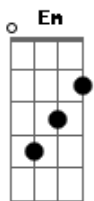

© ukulele-chords.com