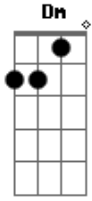

© ukulele-chords.com