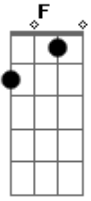

© ukulele-chords.com