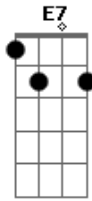

© ukulele-chords.com