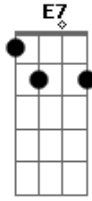

© ukulele-chords.com