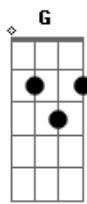

© ukulele-chords.com