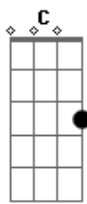

JMM - Ide e Pregai

Tom: C

Ide e pregai em nome do Senhor Jesus
Erguei os olhos para ver que é tempo de ceifar
Ide e confiai que Deus sempre cumpre o que nos diz
E em toda a circunstancia graça e força nos dará

Para que o mundo creia Ide e pregai a Cristo
Só Nele a perdão, só Nele a poder
Para que o mundo creia em Deus

Ide e pregai em nome do Senhor Jesus
Secai os olhos consolai que o mundo triste esta
Ide e restaurai o homem triste e sofredor
Seu fardo deus aliviara sua graça bastara

Acordes