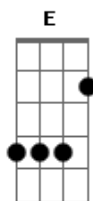

JMM - Eu Sou

Tom: E

Intro: A E

Dbm E Dbm
Eu sou o filho do deus vivo, eu sou o cristo que morreu na cruz
A E A
Eu sou esperança ás nações, eu sou a voz que te chamou pra ser luz
Gbm7 Dbm B Gbm7 Dbm B
Príncipe da paz, verbo vivo entre nós

Dbm A E B Dbm A
ele é o caminho a verdade e vida, ele é o grande eu sou
Dbm A E B Dbm A
Vivo por cristo e nele confio, ele é o grande eu sou

(A E)

Dbm E Dbm
Eu sou o filho do deus vivo, eu sou o cristo que morreu na cruz
A E A
Eu sou esperança ás nações, eu sou a voz que te chamou pra ser luz
Gbm7 Dbm B Gbm7 Dbm B
Príncipe da paz, verbo vivo entre nós
Dbm A E B Dbm A
ele é o caminho a verdade e vida, ele é o grande eu sou
Dbm A E B Dbm A
Vivo por cristo e nele confio, ele é o grande eu sou
Gbm E
Uó-ó-ó-ó-ó
Dbm A E
Uó-ó-ó-ó-ó

Acordes