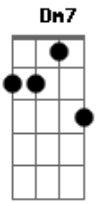

© ukulele-chords.com