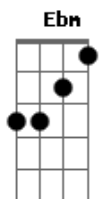

© ukulele-chords.com

Se eu não for, quem irá?

Se eu não estender as mãos, quem o fará?

Me envolver, me entregar

E dizer ao mundo que Jesus voltará

Até que ele venha, até que ele venha

Cristo a esperança que ao mundo vou levar

Até que ele venha, até que ele venha

Ele é a razão quem me faz continuar

Para que o mundo crei - a

Ide e pregai a Cristo

Só nele há perdão, só nele há poder

Para que o mundo crei-a em Deus

Até que ele venha, até que ele venha

Cristo a esperança que ao mundo vou levar

Até que ele venha, até que ele venha

Ele é a razão quem me faz continuar