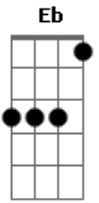

JMM - Até Que Ele Venha / Ide Pregai (Pot-Pourri)

tom:

Intro: Bb Eb Eb

Tua graça me alcançou

Pra ti quero viver

Compartilhar do teu grande amor

O que podemos ser na vida de alguém

Depende tão somente de nós

Cristo a esperança que ao mundo vou levar

Até que ele venha, até que ele venha

Ele é a razão quem me faz continuar

Acordes

© ukulele-chords.com

© ukulele-chords.com

© ukulele-chords.com

© ukulele-chords.com