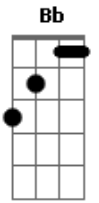

JMM - Até Que Ele Venha / Ide Pregai (Pot-Pourri)

tom:

Intro: Bb Eb Eb

Tua graça me alcançou

Pra ti quero viver

Compartilhar do teu grande amor

O que podemos ser na vida de alguém

Depende tão somente de nós

Cristo a esperança que ao mundo vou levar

Até que ele venha, até que ele venha

Ele é a razão quem me faz continuar

Acordes

© ukulele-chords.com

© ukulele-chords.com

© ukulele-chords.com

© ukulele-chords.com