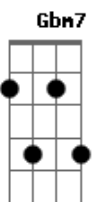

© ukulele-chords.com