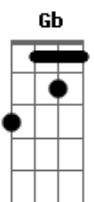

© ukulele-chords.com