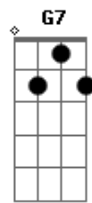

JMJ RIO 2013 - Kyrie Eleison

Tom: D

Kyrie MJM 2013

Intro: 2x: Bm7 G

Bm7 A G7
Senhor, que viestes salvar

Bm7 A Gb4 Gb
Os corações arrependidos.

D D D A Gb Gb7 Bm7 E E A A
Kyrie ele-ei-son, ele - ei - son, ele-ei-son (2x)

Bm7 Gbm7 G7 (2x)

Bm7 A G7

Ó, Cristo, que viestes chamar

Bm7 A Gb4 Gb
Os pecadores humilhados.
D D D A Gb Gb7 Bm7 E E A A
Christe ele-ei-son, ele - ei - son, ele-ei-son (2x)

Bm7 Gbm7 G7 (2x)

Bm7 A G7
Senhor, que intercedeis por nós

Bm7 A Gb4 Gb
Junto a Deus pai que nos perdoa.

D D D A Gb Gb7 Bm7 E E A A
Kyrie ele-ei-son, ele - ei - son, ele-ei-son (2x)

Acordes

© ukulele-chords.com

© ukulele-chords.com

© ukulele-chords.com

© ukulele-chords.com

© ukulele-chords.com

© ukulele-chords.com

© ukulele-chords.com

© ukulele-chords.com

© ukulele-chords.com