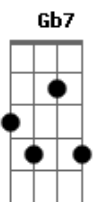

© ukulele-chords.com