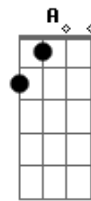

JMJ RIO 2013 - Kyrie Eleison

Tom: D

Kyrie MJM 2013

Intro: 2x: Bm7 G

Bm7 A G7
Senhor, que viestes salvar

Bm7 A Gb4 Gb
Os corações arrependidos.

D D D A Gb Gb7 Bm7 E E A A
Kyrie ele-ei-son, ele - ei - son, ele-ei-son (2x)

Bm7 A Gb4 Gb
Junto a Deus pai que nos perdoa.

D D D A Gb Gb7 Bm7 E E A A
Kyrie ele-ei-son, ele - ei - son, ele-ei-son (2x)

Acordes

© ukulele-chords.com

© ukulele-chords.com

© ukulele-chords.com

© ukulele-chords.com