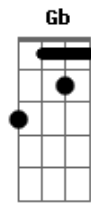

© ukulele-chords.com

© ukulele-chords.com