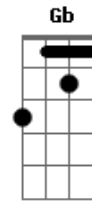

© ukulele-chords.com