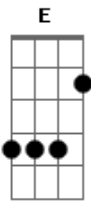

JMJ RIO 2013 - Kyrie Eleison

Tom: D

Kyrie MJM 2013

Intro: 2x: Bm7 G

Bm7 A G7
Senhor, que viestes salvar

Bm7 A Gb4 Gb
Os corações arrependidos.

D D D A Gb Gb7 Bm7 E E A A
Kyrie ele-ei-son, ele - ei - son, ele-ei-son (2x)

Bm7 Gbm7 G7 (2x)

Bm7 A G7

Ó, Cristo, que viestes chamar

Bm7 A Gb4 Gb

Os pecadores humilhados.

D D D A Gb Gb7 Bm7 E E A A
Christe ele-ei-son, ele - ei - son, ele-ei-son (2x)

Bm7 Gbm7 G7 (2x)

Bm7 A G7
Senhor, que intercedeis por nós

Bm7 A Gb4 Gb
Junto a Deus pai que nos perdoa.

D D D A Gb Gb7 Bm7 E E A A
Kyrie ele-ei-son, ele - ei - son, ele-ei-son (2x)

Acordes

© ukulele-chords.com

© ukulele-chords.com

© ukulele-chords.com

© ukulele-chords.com