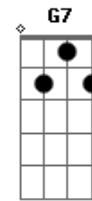

© ukulele-chords.com