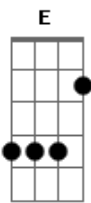

© ukulele-chords.com