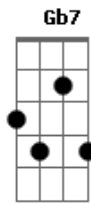

JMJ RIO 2013 - Kyrie Eleison

Tom: D

Kyrie MJM 2013

Intro: 2x: Bm7 G

Bm7 A G7
Senhor, que viestes salvar

Bm7 A Gb4 Gb
Os corações arrependidos.

D D D A Gb Gb7 Bm7 E E A A
Kyrie ele-ei-son, ele - ei - son, ele-ei-son (2x)

Bm7 Gbm7 G7 (2x)

Bm7 A G7

Ó, Cristo, que viestes chamar

Bm7 A Gb4 Gb
Os pecadores humilhados.
D D D A Gb Gb7 Bm7 E E A A
Christe ele-ei-son, ele - ei - son, ele-ei-son (2x)

Bm7 Gbm7 G7 (2x)

Bm7 A G7
Senhor, que intercedeis por nós

Bm7 A Gb4 Gb
Junto a Deus pai que nos perdoa.

D D D A Gb Gb7 Bm7 E E A A
Kyrie ele-ei-son, ele - ei - son, ele-ei-son (2x)

Acordes

© ukulele-chords.com

© ukulele-chords.com

© ukulele-chords.com

© ukulele-chords.com

© ukulele-chords.com

© ukulele-chords.com

© ukulele-chords.com

© ukulele-chords.com

© ukulele-chords.com