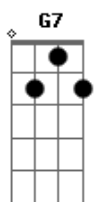

© ukulele-chords.com