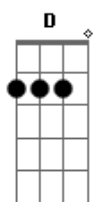

JMJ RIO 2013 - Kyrie Eleison

Tom: D

Kyrie MJM 2013

Intro: 2x: Bm7 G

Bm7 A G7
Senhor, que viestes salvar

Bm7 A Gb4 Gb
Os corações arrependidos.

D D D A Gb Gb7 Bm7 E E A A
Kyrie ele-ei-son, ele - ei - son, ele-ei-son (2x)

Bm7 Gbm7 G7 (2x)

Bm7 A G7

Ó, Cristo, que viestes chamar

Bm7 A Gb4 Gb
Os pecadores humilhados.
D D D A Gb Gb7 Bm7 E E A A
Christe ele-ei-son, ele - ei - son, ele-ei-son (2x)

Bm7 Gbm7 G7 (2x)

Bm7 A G7
Senhor, que intercedeis por nós

Bm7 A Gb4 Gb
Junto a Deus pai que nos perdoa.

D D D A Gb Gb7 Bm7 E E A A
Kyrie ele-ei-son, ele - ei - son, ele-ei-son (2x)

Acordes

© ukulele-chords.com