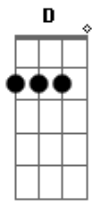

JMJ RIO 2013 - Kyrie Eleison

Tom: D

Kyrie MJM 2013

Intro: 2x: Bm7 G

Bm7 A G7
Senhor, que viestes salvar

Bm7 A Gb4 Gb
Os corações arrependidos.

D D D A Gb Gb7 Bm7 E E A A
Kyrie ele-ei-son, ele - ei - son, ele-ei-son (2x)

Bm7 Gbm7 G7 (2x)

Bm7 A G7

Ó, Cristo, que viestes chamar

Bm7 A Gb4 Gb

Os pecadores humilhados.

D D D A Gb Gb7 Bm7 E E A A
Christe ele-ei-son, ele - ei - son, ele-ei-son (2x)

Bm7 Gbm7 G7 (2x)

Bm7 A G7
Senhor, que intercedeis por nós

Bm7 A Gb4 Gb
Junto a Deus pai que nos perdoa.

D D D A Gb Gb7 Bm7 E E A A
Kyrie ele-ei-son, ele - ei - son, ele-ei-son (2x)

Acordes