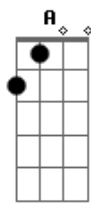

© ukulele-chords.com

© ukulele-chords.com