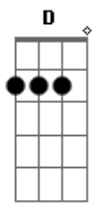

JMJ RIO 2013 - Kyrie Eleison

Tom: D

Kyrie MJM 2013

Intro: 2x: Bm7 G

Bm7 A G7
Senhor, que viestes salvar

Bm7 A Gb4 Gb
Os corações arrependidos.

D D D A Gb Gb7 Bm7 E E A A
Kyrie ele-ei-son, ele - ei - son, ele-ei-son (2x)

Bm7 Gbm7 G7 (2x)

Bm7 A G7

Ó, Cristo, que viestes chamar

Bm7 A Gb4 Gb
Os pecadores humilhados.
D D D A Gb Gb7 Bm7 E E A A
Christe ele-ei-son, ele - ei - son, ele-ei-son (2x)

Bm7 Gbm7 G7 (2x)

Bm7 A G7
Senhor, que intercedeis por nós

Bm7 A Gb4 Gb
Junto a Deus pai que nos perdoa.

D D D A Gb Gb7 Bm7 E E A A
Kyrie ele-ei-son, ele - ei - son, ele-ei-son (2x)

Acordes