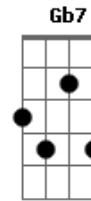

© ukulele-chords.com