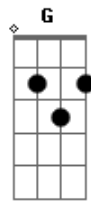

JMJ RIO 2013 - Kyrie Eleison

Tom: D

Kyrie MJM 2013

Intro: 2x: Bm7 G

Bm7 A G7
Senhor, que viestes salvar

Bm7 A Gb4 Gb
Os corações arrependidos.

D D D A Gb Gb7 Bm7 E E A A
Kyrie ele-ei-son, ele - ei - son, ele-ei-son (2x)

Bm7 Gbm7 G7 (2x)

Bm7 A G7

Ó, Cristo, que viestes chamar

Bm7 A Gb4 Gb

Os pecadores humilhados.

D D D A Gb Gb7 Bm7 E E A A
Christe ele-ei-son, ele - ei - son, ele-ei-son (2x)

Bm7 Gbm7 G7 (2x)

Bm7 A G7
Senhor, que intercedeis por nós

Bm7 A Gb4 Gb
Junto a Deus pai que nos perdoa.

D D D A Gb Gb7 Bm7 E E A A
Kyrie ele-ei-son, ele - ei - son, ele-ei-son (2x)

Acordes

© ukulele-chords.com

© ukulele-chords.com

© ukulele-chords.com

© ukulele-chords.com