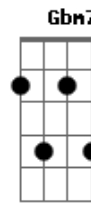

© ukulele-chords.com