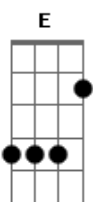

JMJ RIO 2013 - Kyrie Eleison

Tom: D

Kyrie MJM 2013

Intro: 2x: Bm7 G

Bm7 A G7
Senhor, que viestes salvar

Bm7 A Gb4 Gb
Os corações arrependidos.

D D D A Gb Gb7 Bm7 E E A A
Kyrie ele-ei-son, ele - ei - son, ele-ei-son (2x)

Bm7 Gbm7 G7 (2x)

Bm7 A G7

Ó, Cristo, que viestes chamar

Bm7 A Gb4 Gb
Os pecadores humilhados.
D D D A Gb Gb7 Bm7 E E A A
Christe ele-ei-son, ele - ei - son, ele-ei-son (2x)

Bm7 Gbm7 G7 (2x)

Bm7 A G7
Senhor, que intercedeis por nós

Bm7 A Gb4 Gb
Junto a Deus pai que nos perdoa.

D D D A Gb Gb7 Bm7 E E A A
Kyrie ele-ei-son, ele - ei - son, ele-ei-son (2x)

Acordes

© ukulele-chords.com

© ukulele-chords.com

© ukulele-chords.com

© ukulele-chords.com