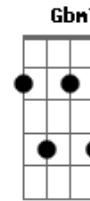

© ukulele-chords.com