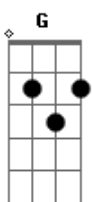

JMJ RIO 2013 - Kyrie Eleison

Tom: D

Kyrie MJM 2013

Intro: 2x: Bm7 G

Bm7 A G7
Senhor, que viestes salvar

Bm7 A Gb4 Gb
Os corações arrependidos.

D D D A Gb Gb7 Bm7 E E A A
Kyrie ele-ei-son, ele - ei - son, ele-ei-son (2x)

Bm7 Gbm7 G7 (2x)

Bm7 A G7

Ó, Cristo, que viestes chamar

Bm7 A Gb4 Gb
Os pecadores humilhados.
D D D A Gb Gb7 Bm7 E E A A
Christe ele-ei-son, ele - ei - son, ele-ei-son (2x)

Bm7 Gbm7 G7 (2x)

Bm7 A G7
Senhor, que intercedeis por nós

Bm7 A Gb4 Gb
Junto a Deus pai que nos perdoa.

D D D A Gb Gb7 Bm7 E E A A
Kyrie ele-ei-son, ele - ei - son, ele-ei-son (2x)

Acordes

© ukulele-chords.com

© ukulele-chords.com

© ukulele-chords.com

© ukulele-chords.com