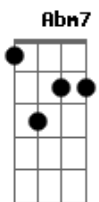

© ukulele-chords.com