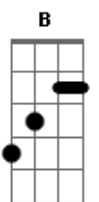

© ukulele-chords.com