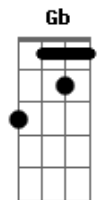

© ukulele-chords.com