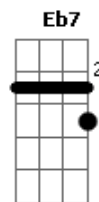

© ukulele-chords.com