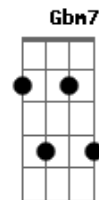

© ukulele-chords.com