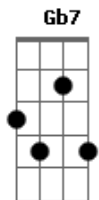

© ukulele-chords.com