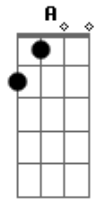

© ukulele-chords.com