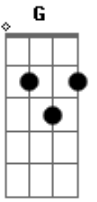

© ukulele-chords.com