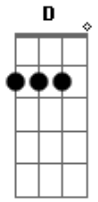

JMJ RIO 2013 - Kyrie Eleison

Tom: D
Intro: Bm A G (2x)

Bm7 A G
Senhor, que viestes salvar
Bm7 A Gb
Os corações arrependidos.
D D(G) A Gb Bm7 G A
Kyrie e lei son, eleison, eleison, (2x)
(Bm7 Gbm G)
Bm7 A G

Ó, Cristo, que viestes chamar
Bm7 A Gb
Os pecadores humilhados.
D D(G) A Gb Bm7 G A
Christe e lei son, eleison, eleison (2x)
(Bm7 Gbm G)
Bm7 A G
Senhor, que intercedeis por nós
Bm7 A Gb
Junto a Deus pai que nos perdoa.
D D(G) A Gb Bm7 G A
Kyrie e lei son, eleison, eleison, (2x)

Acordes

© ukulele-chords.com