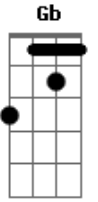

© ukulele-chords.com