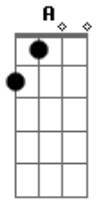

© ukulele-chords.com