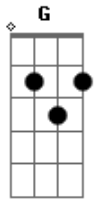

© ukulele-chords.com