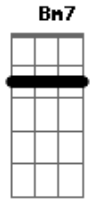

© ukulele-chords.com