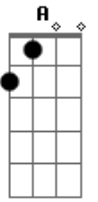

© ukulele-chords.com