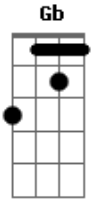

© ukulele-chords.com