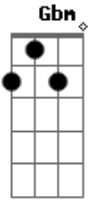

© ukulele-chords.com