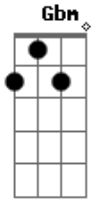

© ukulele-chords.com