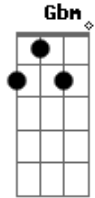

os planos são meus
 mais a resposta é do Senhor
 sei que não sou digno, muito menos merecedor
 mais estais comigo no controle do que sou

A D A

Emanuel
 Emanuel
 El Shaday, Deus todo Poderoso
 Seu eu subo lá no céu lá sei que lá está
 Si eu desço as profundezas sei que lá estais
 Emanuel
 Si entregou lá na Cruz o seu nome é Jesus
 Foi ferido, humilhado, morreu pelos nossos pecados só para nos salvar.

Emanuel
 Emanuel
 Emanuel
 El Shaday, Deus todo poderoso

Acordes

© ukulele-chords.com

© ukulele-chords.com

© ukulele-chords.com

© ukulele-chords.com

© ukulele-chords.com

© ukulele-chords.com