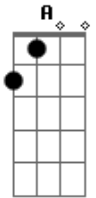

JLL - Emanuel

Tom: A

Se eu subo lá no céu, sei que lá esta
Se eu desço as profundezas, sei que lá tu está
Se eu deito ou me levanto, sei que comigo tu estais
Tu sondas os meus pensamentos, o meu agir e o meu falar
Mesmo antes da palavra vim a minha boca, tu sabes o que vou falar

os planos são meus
mais a resposta é do Senhor
sei que não sou digno, muito menos merecedor
mais estais comigo no controle do que sou

A D A

Emanuel
E D A
Emanuel
D E A
El Shaday, Deus todo Poderoso

Seu eu subo lá no céu lá sei que lá está
Si eu desço as profundezas sei que lá estais

Emanuel
A D
Si entregou lá na Cruz o seu nome é Jesus
Foi ferido, humilhado, morreu pelos nossos pecados só para nos salvar.

A D A
Emanuel
E D A
Emanuel
D E A
El Shaday, Deus todo poderoso

Acordes

© ukulele-chords.com