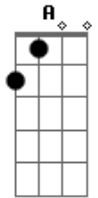

JLL - Emanuel

Tom: A

Se eu subo lá no céu, sei que lá esta
Se eu desço as profundezas, sei que lá tu está
Se eu deito ou me levanto, sei que comigo tu estais
Tu sondas os meus pensamentos, o meu agir e o meu falar
Mesmo antes da palavra vim a minha boca, tu sabes o que vou falar

os planos são meus
mais a resposta é do Senhor
sei que não sou digno, muito menos merecedor
mais estais comigo no controle do que sou

A D A

Emanuel
Emanuel
El Shaday, Deus todo Poderoso
Seu eu subo lá no céu lá sei que lá está
Si eu desço as profundezas sei que lá estais
Emanuel
Si entregou lá na Cruz o seu nome é Jesus
Foi ferido, humilhado, morreu pelos nossos pecados só para nos salvar.

Emanuel
Emanuel
Emanuel
El Shaday, Deus todo poderoso

Acordes

© ukulele-chords.com