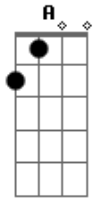

JLL - Emanuel

Tom: A

Se eu subo lá no céu, sei que lá esta
Se eu desço as profundezas, sei que lá tu está
Se eu deito ou me levanto, sei que comigo tu estais
Tu sondas os meus pensamentos, o meu agir e o meu falar
Mesmo antes da palavra vim a minha boca, tu sabes o que vou falar

os planos são meus
mais a resposta é do Senhor
sei que não sou digno, muito menos merecedor
mais estais comigo no controle do que sou

A D A

Emanuel
E D A
Emanuel
D E A
El Shaday, Deus todo Poderoso

Seu eu subo lá no céu lá sei que lá está
Si eu desço as profundezas sei que lá estais

Emanuel
A D
Si entregou lá na Cruz o seu nome é Jesus
Foi ferido, humilhado, morreu pelos nossos pecados só para nos salvar.

A D A
Emanuel
E D A
Emanuel
D E A
El Shaday, Deus todo poderoso

Acordes

© ukulele-chords.com