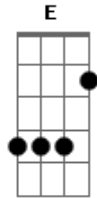

os planos são meus
 mais a resposta é do Senhor
 sei que não sou digno, muito menos merecedor
 mais estais comigo no controle do que sou

A D A

Emanuel
 Emanuel
 El Shaday, Deus todo Poderoso
 Seu eu subo lá no céu lá sei que lá está
 Si eu desço as profundezas sei que lá estais
 Emanuel
 Si entregou lá na Cruz o seu nome é Jesus
 Foi ferido, humilhado, morreu pelos nossos pecados só para nos salvar.

Emanuel
 Emanuel
 Emanuel
 El Shaday, Deus todo poderoso

Acordes

© ukulele-chords.com

© ukulele-chords.com

© ukulele-chords.com

© ukulele-chords.com

© ukulele-chords.com

© ukulele-chords.com