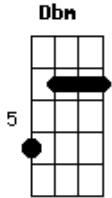

os planos são meus
 mais a resposta é do Senhor
 sei que não sou digno, muito menos merecedor
 mais estais comigo no controle do que sou

A D A

Emanuel
 Emanuel
 El Shaday, Deus todo Poderoso
 Seu eu subo lá no céu lá sei que lá está
 Si eu desço as profundezas sei que lá estais
 Emanuel
 Si entregou lá na Cruz o seu nome é Jesus
 Foi ferido, humilhado, morreu pelos nossos pecados só para nos salvar.

Emanuel
 Emanuel
 Emanuel
 El Shaday, Deus todo poderoso

Acordes

© ukulele-chords.com

© ukulele-chords.com

© ukulele-chords.com

© ukulele-chords.com

© ukulele-chords.com

© ukulele-chords.com