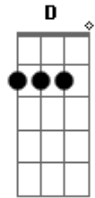

os planos são meus
 mais a resposta é do Senhor
 sei que não sou digno, muito menos merecedor
 mais estais comigo no controle do que sou

A D A

Emanuel
 Emanuel
 El Shaday, Deus todo Poderoso
 Seu eu subo lá no céu lá sei que lá está
 Si eu desço as profundezas sei que lá estais
 Emanuel
 Si entregou lá na Cruz o seu nome é Jesus
 Foi ferido, humilhado, morreu pelos nossos pecados só para nos salvar.

Emanuel
 Emanuel
 Emanuel
 El Shaday, Deus todo poderoso

Acordes

© ukulele-chords.com

© ukulele-chords.com

© ukulele-chords.com

© ukulele-chords.com

© ukulele-chords.com

© ukulele-chords.com