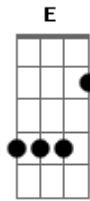

© ukulele-chords.com