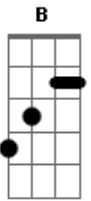

Jimmy & Rats - Naufrágio

Tom: **B**

m

Já não sou, o norte, a sorte e o ardor **Bm Gbm Bm Gbm**

O tempo passando lento **G D G Gb**

A brisa que traz o calor **Bm Gbm Bm Gbm**

Já não sou um porto acolhedor **G D**

A noite estrelada e o vento **G Gb**

Que sopra a vela e a dor **Gb**

O naufrágio é o destino na busca do amor

Acordes

© ukulele-chords.com

© ukulele-chords.com

© ukulele-chords.com

© ukulele-chords.com