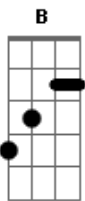

Jimmy & Rats - Naufrágio

Tom: **B**

m

Já não sou, o norte, a sorte e o ardor **Bm Gbm Bm Gbm**

O tempo passando lento **G D G Gb**

A brisa que traz o calor **Bm Gbm Bm Gbm**

Já não sou um porto acolhedor **G D**

A noite estrelada e o vento **G Gb**

Que sopra a vela e a dor **Gb**

O naufrágio é o destino na busca do amor

Acordes

© ukulele-chords.com

© ukulele-chords.com

© ukulele-chords.com

© ukulele-chords.com