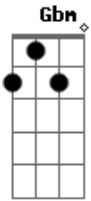

A noite estrelada e o vento **G Gb**

Que sopra a vela e a dor **Gb**

O naufrágio é o destino na busca do amor

Acordes

© ukulele-chords.com

© ukulele-chords.com

© ukulele-chords.com

© ukulele-chords.com