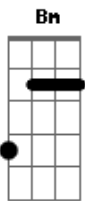

A noite estrelada e o vento **G Gb**

Que sopra a vela e a dor **Gb**

O naufrágio é o destino na busca do amor

Acordes

© ukulele-chords.com

© ukulele-chords.com

© ukulele-chords.com

© ukulele-chords.com