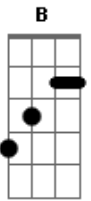

Jimmy & Rats - Naufrágio

Tom: **B**

m

Já não sou, o norte, a sorte e o ardor **Bm Gbm Bm Gbm**

O tempo passando lento **G D**

G Gb

A brisa que traz o calor **Bm Gbm Bm Gbm**

Já não sou um porto acolhedor **G D**

A noite estrelada e o vento **G Gb**

Que sopra a vela e a dor **Gb**

O naufrágio é o destino na busca do amor

Acordes

© ukulele-chords.com

© ukulele-chords.com

© ukulele-chords.com

© ukulele-chords.com