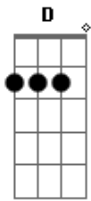

A noite estrelada e o vento **G Gb**

Que sopra a vela e a dor **Gb**

O naufrágio é o destino na busca do amor

Acordes

© ukulele-chords.com

© ukulele-chords.com

© ukulele-chords.com

© ukulele-chords.com