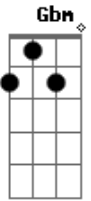

A noite estrelada e o vento **G Gb**

Que sopra a vela e a dor **Gb**

O naufrágio é o destino na busca do amor

Acordes

© ukulele-chords.com

© ukulele-chords.com

© ukulele-chords.com

© ukulele-chords.com