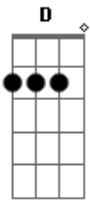

A noite estrelada e o vento **G Gb**

Que sopra a vela e a dor **Gb**

O naufrágio é o destino na busca do amor

Acordes

© ukulele-chords.com

© ukulele-chords.com

© ukulele-chords.com

© ukulele-chords.com