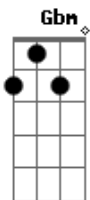

© ukulele-chords.com