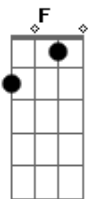

© ukulele-chords.com