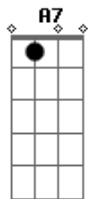

© ukulele-chords.com