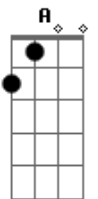

© ukulele-chords.com