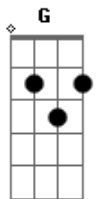

© ukulele-chords.com