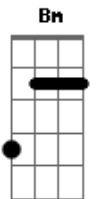

© ukulele-chords.com