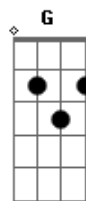

Jhully Diniz - Samu

Tom: F

(Am F C G)

(com acordes na forma de C)

Capostrate na 5ª casa

Intro: Am F C G

C
Pensou que era fácil é esquecer minha boca, mais não foi fácil né

G
Lembrar da minha cama e saber que nela você não deita mais ai ai

Am F
Se eu pego meu celular, tem mensagem sua querendo voltar

C
Se eu saio na rua vai me procurar

G
Não quero você não quero te amar

Am F
Já cansei de escutar você falando que ia mudar, que homem safado

C G
Papo furado, agora é no Bar que eu vou me apaixonar

G
Lembrar da minha cama e saber que nela você não deita mais ai ai

Am F
Se eu pego meu celular, tem mensagem sua querendo voltar

C
Se eu saio na rua vai me procurar

G
Não quero você não quero te amar

Am F
Já cansei de escutar você falando que ia mudar, que homem safado

C G
Cinco da Manhã na beira do Bar eu vou estar

(Am F C)

Acordes

© ukulele-chords.com

© ukulele-chords.com

© ukulele-chords.com

© ukulele-chords.com