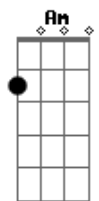

Jhully Diniz - Samu

Tom: F

(Am F C G)

(com acordes na forma de C)

Capostrate na 5ª casa

Intro: Am F C G

C
Pensou que era fácil é esquecer minha boca, mais não foi fácil né

G
Lembrar da minha cama e saber que nela você não deita mais ai ai

Am F
Se eu pego meu celular, tem mensagem sua querendo voltar

C
Se eu saio na rua vai me procurar

G
Não quero você não quero te amar

Am F
Já cansei de escutar você falando que ia mudar, que homem safado

C G
Papo furado, agora é no Bar que eu vou me apaixonar

C G
Cinco da Manhã na beira do Bar eu vou estar

(Am F C)

Acordes

© ukulele-chords.com

© ukulele-chords.com

© ukulele-chords.com

© ukulele-chords.com