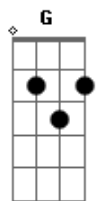

Jhully Diniz - Samu

Tom: F

(Am F C G)

(com acordes na forma de C)

Capostrate na 5ª casa

Intro: Am F C G

C
Pensou que era fácil é esquecer minha boca, mais não foi fácil né

G
Lembrar da minha cama e saber que nela você não deita mais ai ai

Am F
Se eu pego meu celular, tem mensagem sua querendo voltar

C
Se eu saio na rua vai me procurar

G
Não quero você não quero te amar

Am F
Já cansei de escutar você falando que ia mudar, que homem safado

C G
Papo furado, agora é no Bar que eu vou me apaixonar

G
Lembrar da minha cama e saber que nela você não deita mais ai ai

Am F
Se eu pego meu celular, tem mensagem sua querendo voltar

C
Se eu saio na rua vai me procurar

G
Não quero você não quero te amar

Am F
Já cansei de escutar você falando que ia mudar, que homem safado

C G
Cinco da Manhã na beira do Bar eu vou estar

(Am F C)

Acordes

© ukulele-chords.com

© ukulele-chords.com

© ukulele-chords.com

© ukulele-chords.com