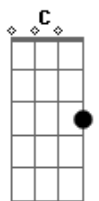

© ukulele-chords.com