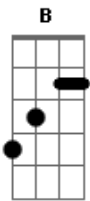

D **Bm** **D**
 És a luz, és a força
Bm **D** **A**
 Minha vida meu ser
D **G**
 Esse amor, que é tão grande
D **A**
 Entre as maravilhas tu és

D
 Sei que não estou sozinha
Bm
 Tenho o melhor amigo
D **G**
 Jesus comigo está
D
 Mesmo estando no perigo
Bm

© ukulele-chords.com

És o protetor querido
D **G**
 A ti vou adorar
A **G** **A**
 Meu tesouro minha razão
G **Gb**
 Meu anseio é te amar
D **Bm** **D**
 És a luz, és a força
Bm **D** **A**
 Minha vida meu ser
D **G**
 Esse amor, que é tão grande
D **A**
 Entre as maravilhas tu és
D **Bm** **D**
 És a luz, és a força
Bm **D** **A**
 Minha vida meu ser
E **Dbm** **E**
 És a luz, és a força
Dbm **E** **B**
 Minha vida meu ser
E **A**
 Esse amor, que é tão grande
E **B**
 Entre as maravilhas tu és
E **Dbm** **E**
 És a luz, és a força
Dbm **E** **B**
 Minha vida meu se
E **Dbm** **E**
 Final: é jesus, minha força