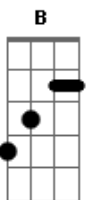

D **Bm** **D**
 És a luz, és a força
Bm **D** **A**
 Minha vida meu ser
D **G**
 Esse amor, que é tão grande
D **A**
 Entre as maravilhas tu és

D
 Sei que não estou sozinha
Bm
 Tenho o melhor amigo
D **G**
 Jesus comigo está
D
 Mesmo estando no perigo
Bm

© ukulele-chords.com

És o protetor querido
D **G**
 A ti vou adorar
A **G** **A**
 Meu tesouro minha razão
G **Gb**
 Meu anseio é te amar
D **Bm** **D**
 És a luz, és a força
Bm **D** **A**
 Minha vida meu ser
D **G**
 Esse amor, que é tão grande
D **A**
 Entre as maravilhas tu és
D **Bm** **D**
 És a luz, és a força
Bm **D** **A**
 Minha vida meu ser
E **Dbm** **E**
 És a luz, és a força
Dbm **E** **B**
 Minha vida meu ser
E **A**
 Esse amor, que é tão grande
E **B**
 Entre as maravilhas tu és
E **Dbm** **E**
 És a luz, és a força
Dbm **E** **B**
 Minha vida meu se
E **Dbm** **E**
 Final: é jesus, minha força