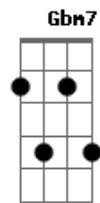

© ukulele-chords.com