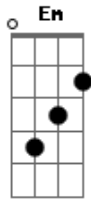

E numa manhã de domingo
Os meus olhos serão teu abrigo

Te levarei comigo
Ao meu lado não corres perigo
E numa manhã de domingo
Os meus olhos serão teu abrigo
Te levarei comigo
Ao meu lado não corres perigo

(G Em C D)

Ao meu lado não corres perigo
Ao meu lado não corres perigo

(G Em C D D7 G)

Acordes

© ukulele-chords.com

© ukulele-chords.com

© ukulele-chords.com

© ukulele-chords.com